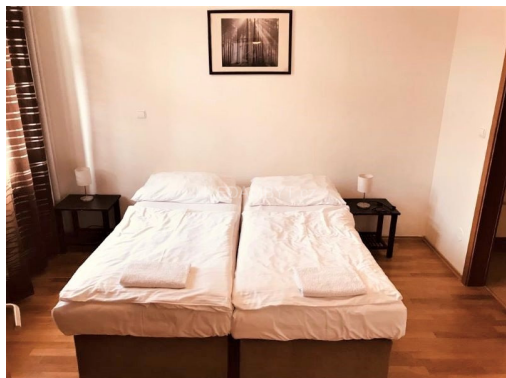

Pronájem bytu Praha 1 Nové Město 2+kk Opatovická

Opatovická, 11000, Praha 1, Praha

22 000 Kč

za měsíc

+ 4900 Kč kompletní poplatky i s energiemi

Vyřizuje

Dana Šmídová

Tel.: 775615730

GSM: 775615730

E-mail:

smidova@hledambyt.cz

Dispozice bytu: 2+kk

Počet podlaží v domě: 6

Druh objektu: cihlová

Vlastnictví: osobní

Občanská vybavenost: Škola; Školka;
Zdravotnická zařízení;
Pošta; Supermarket;
Kompletní síť obchodů a služeb

Topení: Ústřední - dálkové

Podlaží v domě: 5

Celková podlahová plocha: 52 m²

Stav objektu: velmi dobrý

Doprava: MHD

Telekomunikace: Telefon; Internet

Energetická náročnost: G - Mimořádně nehospodárná

POPIS NEMOVITOSTI: K dlouhodobému pronájmu nabízíme hezký byt 2+kk v 5. nadzemním podlaží cihlového domu s výtahem na Praze 1 Nové Město. MHD: 5 minut chůze na metro Národní třída. Orientace na západ s výhledem do ulice, zástavby. Zařízení: kuchyňská linka, vestavěná sklokeramická varná deska, lednice, mikrovlnka, stůl. Koupelna se sprchovým koutem a toaletou. Druhá toaleta odděleně. Na podlaze dlažba a parkety. Okna dřevěná. Vhodné maximálně pro 2 osoby.

Umístění na mapách je pouze orientační.

Provize ve výši nájmu a vratná kauce ve výši jednoho nájmu včetně.

Vybavení na fotografiích je současného nájemce.