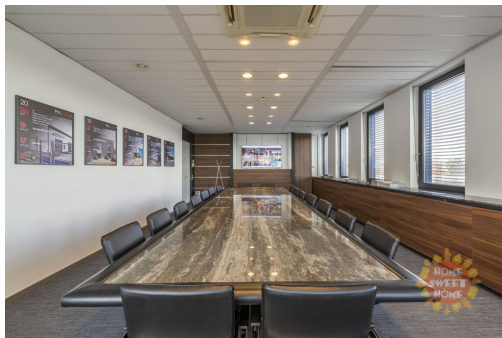

Pronájem - Komerční prostory

číslo zakázky: 74266

Praha 13, pronájem kancelářských prostor (56m2), lukrativní kancelářská budova New Living Center

Šafránkova, Praha 13, Praha

32 222 Kč

za měsíc

+7.036,- Kč poplatky

Vyřizuje

Alex Csizmár

Tel.: 777 667 277

GSM: +420 777 333 299

E-mail:

alex.csizmar@homesweethome.cz

Plocha kanceláří: 56 m²

Stav objektu: novostavba

Ostatní: Výtah; Recepce

Druh objektu: cihlová

Druh prostor: Kanceláře

Energetická náročnost: G - Mimořádně nehospodárná

POPIS NEMOVITOSTI: Nabízíme k pronájmu moderní kancelářské prostory v budově New Living Center, v oblíbené části Prahy 13- Stodůlky, ulice Šafránkova. New Living Center je moderní centrum designu a bydlení, které nabízí reprezentativní kancelářské prostory ve 4. nadzemním podlaží. Budova disponuje výtahem, recepcí a v nočních hodinách ostrahou.

Nabízené prostory se pronajímají nezařízené a mají plochu 56 m², disponují vlastním topením/klimatizací, vestavěnou skříní a venkovními roletami. K dispozici je také společná kuchyňka v patře, vybavena dřezem, rychlovarnou konvicí, mikrovlnnou troubou a lednicí. V ceně nájmu jsou zahrnuty zasedací místnosti + možnost pronájmu společenského sálu. V budově je celkem 6 zasedacích místností různých velikostí. Společenský sál s plochou 250 m² je možné využít na školení nebo pro jinou společenskou akci, je vybaven počítačem, projektorem, ozvučením a židlemi. Dostatek parkovacích míst pro klienty, pro nájemce možnost pronájmu parkovacího místa za poplatek 550,- Kč/měsíc/bez DPH. Nájemci mají také možnost využít venkovní terasu s výhledem na zahradu budovy.

V budově pronajímáme několik kancelářských prostor různých rozměrů: 23 m², 47 m², 56 m², 35 m². Prostory je možné různě kombinovat (91 m², 114 m², 137 m², 184 m²...).

Výhodná poloha New Living Center zaručuje veškerou občanskou vybavenost i skvělou dopravní dostupnost. Zastávka

Home Sweet Home Politických vězňů 5/1511, Praha 1, Tel.: 777 667 277, E-mail: info@homesweethome.cz, web: www.homesweethome.cz