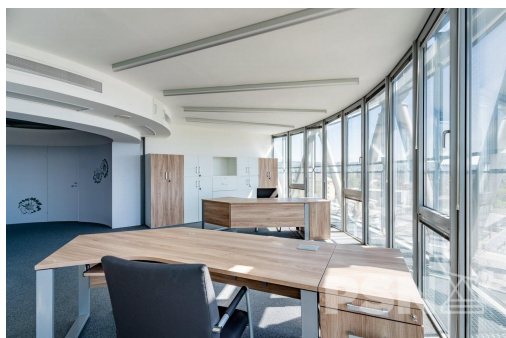

Pronájem kanceláře 710 m², Brno - Zábrdovice

Plynárenská, 60200, Brno-střed, Brno

106 500 Kč

za měsíc

Uvedená cena je náběhová.
Plus služby 90 Kč/m²/měsíc
+ energie

Vyřizuje

Lukáš Man

Tel.: 221 088 111

GSM: +420 737 078 767

E-mail: lukas.man@psn.cz

Plocha kanceláří:	710 m²
Stav objektu:	velmi dobrý
Ostatní:	Výtah; Parkoviště
Doprava:	vlak; dálnice; silnice; MHD; autobus

Druh objektu:	skeletová
Druh prostor:	Kanceláře
Umístění objektu:	centrum obce
Energetická náročnost:	G - Mimořádně nehospodárná

POPIS NEMOVITOSTI: K pronájmu nabízíme světlé kanceláře o výměře 710 m² ve 4. patře administrativní budovy s výtahem. Prostory jsou zařízené a připravené k okamžitému využití.

Nachází se v uzavřeném areálu s více budovami, který vytváří přehledné a funkční pracovní prostředí. Areál je zabezpečen kamerovým systémem a nepřetržitou ostrahou. Výhodou je dostatek parkovacích míst přímo v místě.

Součástí zázemí jsou také sdílené zasedací místnosti, které mohou nájemci využívat bez dalšího poplatku. V rámci areálu je možné pronajmout i další typy prostor - kanceláře, obchodní jednotky nebo skladové zázemí.

Lokalita se nachází v klidné části širšího centra Brna nedaleko řeky Svitavy, s rychlou dostupností do centra i na hlavní nádraží. Dopravní spojení zajišťují zastávky Tkalcovská a Körnerova v docházkové vzdálenosti.

Uvedená cena je náběhová.