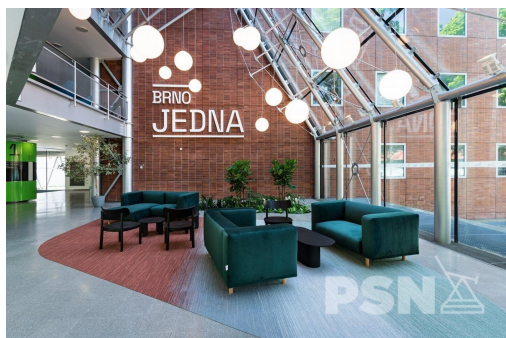

Pronájem kanceláře 710 m², Brno - Zábrdovice

Plynárenská, 60200, Brno-střed, Brno

106 500 Kč

za měsíc

Uvedená cena je náběhová.
Plus služby 90 Kč/m²/měsíc
+ energie

Vyřizuje

Lukáš Man

Tel.: 221 088 111

GSM: +420 737 078 767

E-mail: lukas.man@psn.cz

Plocha kanceláří:	710 m²
Stav objektu:	velmi dobrý
Ostatní:	Výtah; Parkoviště
Doprava:	vlak; dálnice; silnice; MHD; autobus

Druh objektu:	skeletová
Druh prostor:	Kanceláře
Umístění objektu:	centrum obce
Energetická náročnost:	G - Mimořádně nehospodárná

POPIS NEMOVITOSTI: K pronájmu nabízíme světlé kanceláře o výměře 710 m² ve 4. patře administrativní budovy s výtahem. Prostory jsou zařízené a připravené k okamžitému využití.

Nachází se v uzavřeném areálu s více budovami, který vytváří přehledné a funkční pracovní prostředí. Areál je zabezpečen kamerovým systémem a nepřetržitou ostrahou. Výhodou je dostatek parkovacích míst přímo v místě.

Součástí zázemí jsou také sdílené zasedací místnosti, které mohou nájemci využívat bez dalšího poplatku. V rámci areálu je možné pronajmout i další typy prostor - kanceláře, obchodní jednotky nebo skladové zázemí.

Lokalita se nachází v klidné části širšího centra Brna nedaleko řeky Svitavy, s rychlou dostupností do centra i na hlavní nádraží. Dopravní spojení zajišťují zastávky Tkalcovská a Körnerova v docházkové vzdálenosti.

Uvedená cena je náběhová.