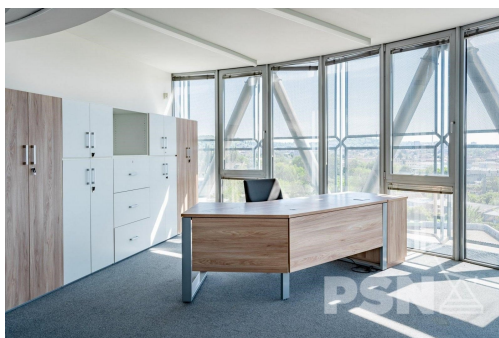

Pronájem kanceláře 710 m², Brno - Zábrdovice

Plynárenská, 60200, Brno-střed, Brno

106 500 Kč

za měsíc

Uvedená cena je náběhová.
Plus služby 90 Kč/m²/měsíc
+ energie

Vyřizuje

Lukáš Man

Tel.: 221 088 111

GSM: +420 737 078 767

E-mail: lukas.man@psn.cz

Plocha kanceláří:	710 m²
Stav objektu:	velmi dobrý
Ostatní:	Výtah; Parkoviště
Doprava:	vlak; dálnice; silnice; MHD; autobus

Druh objektu:	skeletová
Druh prostor:	Kanceláře
Umístění objektu:	centrum obce
Energetická náročnost:	G - Mimořádně nehospodárná

POPIS NEMOVITOSTI: K pronájmu nabízíme světlé kanceláře o výměře 710 m² ve 4. patře administrativní budovy s výtahem. Prostory jsou zařízené a připravené k okamžitému využití.

Nachází se v uzavřeném areálu s více budovami, který vytváří přehledné a funkční pracovní prostředí. Areál je zabezpečen kamerovým systémem a nepřetržitou ostrahou. Výhodou je dostatek parkovacích míst přímo v místě.

Součástí zázemí jsou také sdílené zasedací místnosti, které mohou nájemci využívat bez dalšího poplatku. V rámci areálu je možné pronajmout i další typy prostor - kanceláře, obchodní jednotky nebo skladové zázemí.

Lokalita se nachází v klidné části širšího centra Brna nedaleko řeky Svitavy, s rychlou dostupností do centra i na hlavní nádraží. Dopravní spojení zajišťují zastávky Tkalcovská a Körnerova v docházkové vzdálenosti.

Uvedená cena je náběhová.