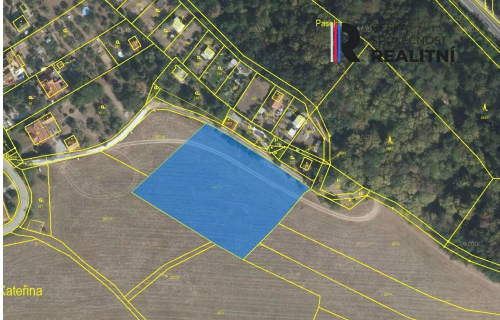

Prodej, Pozemek zemědělská půda, 4998m², Svatá Kateřina

Šebrov-Kateřina

770 Kč

za m²

Cena vč. realitního,
právního a poprodejního
servisu (smlouvy, úschova,
předání).

Vyřizuje

David Sedlák

GSM: +420 778 540 540

E-mail:

dsedlak@csrealitni.cz

Celková plocha: 4 998 m²

Druh pozemku: zemědělská

Umístění objektu: klidná část obce

POPIS NEMOVITOSTI: Pozemek na prodej, 4998 m², Svatá Kateřina, Šebrov Nabízím k prodeji pozemek v obci Svatá Kateřina o celkové výměře 4998 m². Pozemek je vhodný pro zahradu či zemědělské využití. Voda a elektřina jsou přivedeny až ke hranici pozemku (v přílehlé komunikaci). Snadné spojení do centra Brna i do Kuřimi pravidelnou autobusovou dopravou.