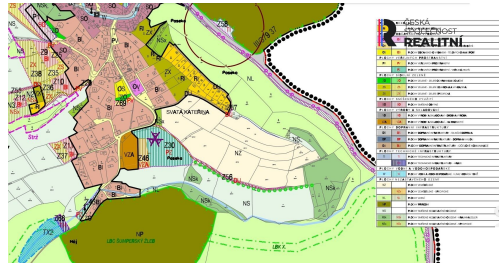

Prodej, Pozemek zemědělská půda, 4998m², Svatá Kateřina

Šebrov-Kateřina

770 Kč

za m²

Cena vč. realitního,
právního a poprodejního
servisu (smlouvy, úschova,
předání).

Vyřizuje

David Sedlák

GSM: +420 778 540 540

E-mail:

dsedlak@csrealitni.cz

Celková plocha: 4 998 m²

Druh pozemku: zemědělská

Umístění objektu: klidná část obce

POPIS NEMOVITOSTI: Pozemek na prodej, 4998 m², Svatá Kateřina, Šebrov Nabízím k prodeji pozemek v obci Svatá Kateřina o celkové výměře 4998 m². Pozemek je vhodný pro zahradu či zemědělské využití. Voda a elektřina jsou přivedeny až ke hranici pozemku (v přílehlé komunikaci). Snadné spojení do centra Brna i do Kuřimi pravidelnou autobusovou dopravou.