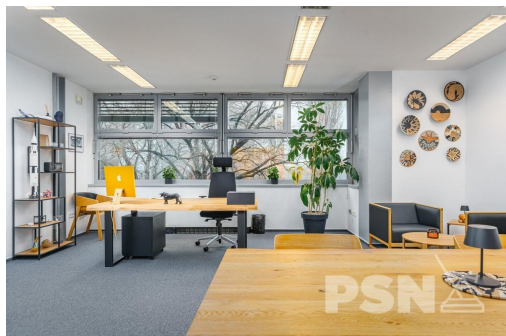

Pronájem kanceláře 450 m², Brno - Zábrdovice

Plynárenská, 60200, Brno-střed, Brno

85 500 Kč

za měsíc

Uvedená cena je náběhová.
Plus služby 90 Kč/m²/měsíc
+ energie

Vyřizuje

Lukáš Man

Tel.: 221 088 111

GSM: +420 737 078 767

E-mail: lukas.man@psn.cz

Plocha kanceláří: 450 m²

Stav objektu: velmi dobrý

Ostatní: Výtah; Parkoviště

Doprava: vlak; dálnice; silnice;
MHD; autobus

Druh objektu: skeletová

Druh prostor: Kanceláře

Umístění objektu: centrum obce

Energetická náročnost: G - Mimořádně
nehospodárná

POPIS NEMOVITOSTI: K pronájmu nabízíme světlé kanceláře o výměře 450 m² ve 2. patře administrativní budovy s výtahem. Prostory jsou zařízené a připravené k okamžitému využití.

Nachází se v uzavřeném areálu s více budovami, který vytváří přehledné a funkční pracovní prostředí. Areál je zabezpečen kamerovým systémem a nepřetržitou ostrahou. Výhodou je dostatek parkovacích míst přímo v místě.

Součástí zázemí jsou také sdílené zasedací místnosti, které mohou nájemci využívat bez dalšího poplatku. V rámci areálu je možné pronajmout i další typy prostor - kanceláře, obchodní jednotky nebo skladové zázemí.

Lokalita se nachází v klidné části širšího centra Brna nedaleko řeky Svitavy, s rychlou dostupností do centra i na hlavní nádraží. Dopravní spojení zajišťují zastávky Tkalcovská a Körnerova v docházkové vzdálenosti.

Uvedená cena je náběhová.