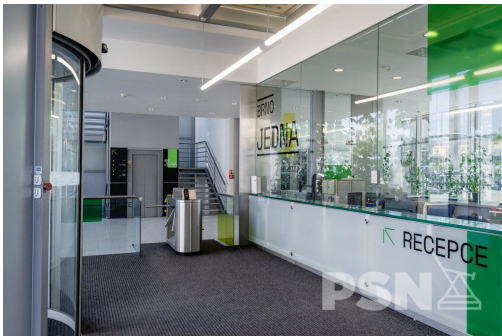

Pronájem kanceláře 50 m², Brno - Zábrdovice

Plynárenská, 60200, Brno-střed, Brno

7 500 Kč

za měsíc

Uvedená cena je náběhová.
Plus služby 90 Kč/m²/měsíc
+ energie

Vyřizuje

Lukáš Man

Tel.: 221 088 111

GSM: +420 737 078 767

E-mail: lukas.man@psn.cz

Plocha kanceláří:	50 m²
Stav objektu:	velmi dobrý
Ostatní:	Výtah; Parkoviště
Doprava:	vlak; dálnice; silnice; MHD; autobus

Druh objektu:	skeletová
Druh prostor:	Kanceláře
Umístění objektu:	centrum obce
Energetická náročnost:	G - Mimořádně nehospodárná

POPIS NEMOVITOSTI: K pronájmu nabízíme světlé kanceláře o výměře 50 m² ve 3. patře administrativní budovy s výtahem. Prostory jsou zařízené a připraveny k okamžitému využití.

Nachází se v uzavřeném areálu s více budovami, který vytváří přehledné a funkční pracovní prostředí. Areál je zabezpečen kamerovým systémem a nepřetržitou ostrahou. Výhodou je dostatek parkovacích míst přímo v místě.

Součástí zázemí jsou také sdílené zasedací místnosti, které mohou nájemci využívat bez dalšího poplatku. V rámci areálu je možné pronajmout i další typy prostor - kanceláře, obchodní jednotky nebo skladové zázemí.

Lokalita se nachází v klidné části širšího centra Brna nedaleko řeky Svitavy, s rychlou dostupností do centra i na hlavní nádraží. Dopravní spojení zajišťují zastávky Tkalcovská a Körnerova v docházkové vzdálenosti.

Uvedená cena je náběhová.