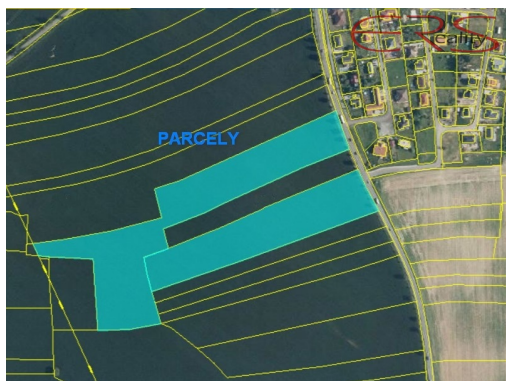

Zemědělská půda, 23 998 m² - Praha-východ - Křenice u Prahy

25084, Křenice

203 Kč

za m²

včetně DPH, včetně poplatků, včetně provize, včetně právního servisu, cena k jednání

Vyřizuje

Nicol Hrdý

Tel.: 608 612 312

GSM: +420 608 240 743

E-mail:

nhrdy@ersreality.cz

Celková plocha: 23 998 m²

Druh pozemku: zemědělská

POPIS NEMOVITOSTI: Nabízím možnost vhodné investiční příležitosti, zhodnocení volných financí a zároveň bezpečné investování do zemědělské půdy. Prodej id.1/2 zemědělských pozemků v KÚ Křenice u Prahy o celkové výměře 23 998 m². Soubor pozemků se skládá z orné půdy. Zemědělská půda je vnímána jako dlouhodobá bezpečná investice s trvalou hodnotou. Růst ceny půdy je stabilní a tím představuje ochranu investic před rostoucí inflací. Pozemky jsou bez pachtovní smlouvy. Více informací u makléře.