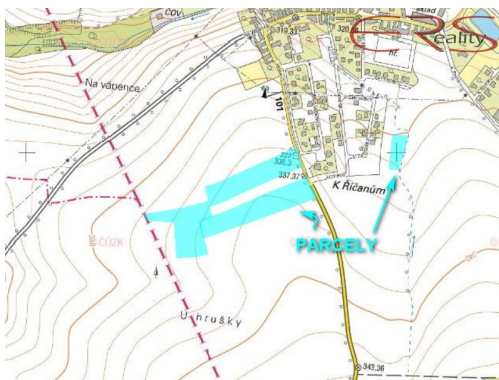

## Zemědělská půda, 23 998 m<sup>2</sup> - Praha-východ - Křenice u Prahy

25084, Křenice

**203 Kč**

za m<sup>2</sup>

včetně DPH, včetně poplatků, včetně provize, včetně právního servisu, cena k jednání

Vyřizuje

**Nicol Hrdý**

**Tel.:** 608 612 312

**GSM:** +420 608 240 743

**E-mail:**

[nhrdy@ersreality.cz](mailto:nhrdy@ersreality.cz)

**Celková plocha:** 23 998 m<sup>2</sup>

**Druh pozemku:** zemědělská

**POPIS NEMOVITOSTI:** Nabízím možnost vhodné investiční příležitosti, zhodnocení volných financí a zároveň bezpečné investování do zemědělské půdy. Prodej id.1/2 zemědělských pozemků v KÚ Křenice u Prahy o celkové výměře 23 998 m<sup>2</sup>. Soubor pozemků se skládá z orné půdy. Zemědělská půda je vnímána jako dlouhodobá bezpečná investice s trvalou hodnotou. Růst ceny půdy je stabilní a tím představuje ochranu investic před rostoucí inflací. Pozemky jsou bez pachtovní smlouvy. Více informací u makléře.