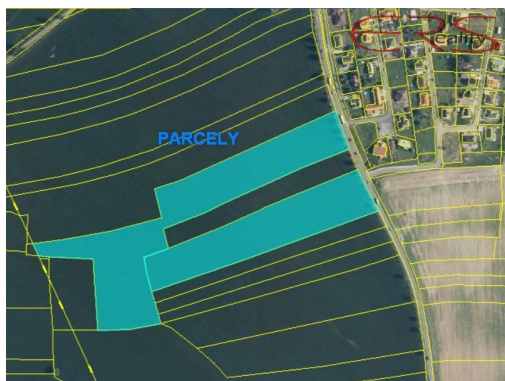

## Zemědělská půda, 23 998 m<sup>2</sup> - Praha-východ - Křenice u Prahy

25084, Křenice

**203 Kč**

za m<sup>2</sup>

včetně DPH, včetně poplatků, včetně provize, včetně právního servisu, cena k jednání

Vyřizuje

**Nicol Hrdý**

**Tel.:** 608 612 312

**GSM:** +420 608 240 743

**E-mail:**

[nhrdy@ersreality.cz](mailto:nhrdy@ersreality.cz)

**Celková plocha:** 23 998 m<sup>2</sup>

**Druh pozemku:** zemědělská

**POPIS NEMOVITOSTI:** Nabízím možnost vhodné investiční příležitosti, zhodnocení volných financí a zároveň bezpečné investování do zemědělské půdy. Prodej id.1/2 zemědělských pozemků v KÚ Křenice u Prahy o celkové výměře 23 998 m<sup>2</sup>. Soubor pozemků se skládá z orné půdy. Zemědělská půda je vnímána jako dlouhodobá bezpečná investice s trvalou hodnotou. Růst ceny půdy je stabilní a tím představuje ochranu investic před rostoucí inflací. Pozemky jsou bez pachtovní smlouvy. Více informací u makléře.