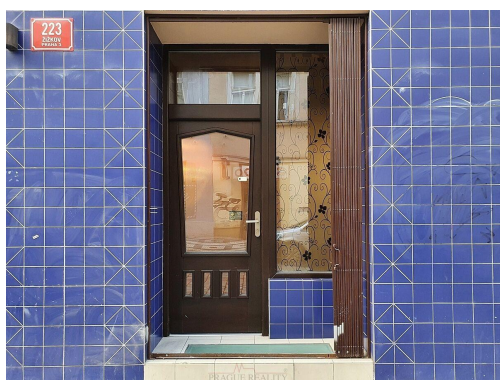

Atypická kancelář s vlastním vchodem z ulice, celkem 30m², P3 Žižkov, ul. Chlumova

Chlumova, 13000, Praha 3, Praha

14 000 Kč
za měsíc

+ poplatky včetně
elektřiny 6.300, kauce
40.000, provize 14.000

Vyřizuje
Kateřina Zelingrová
Tel.: +420 603 824 224
GSM: 603 824 224
E-mail:
katerina@praguereality.cz

Plocha kanceláří:	30 m²
Stav objektu:	po rekonstrukci
Energetická náročnost:	G - Mimořádně nehospodárná

Druh objektu:	cihlová
Druh prostor:	Kanceláře

POPIS NEMOVITOSTI: Atypický nebytový prostor o celkové ploše 30m² s hlavním vchodem z ulice v designovém domě Praha 3 - Žižkov, ulice Chlumova, kousek od Husitské a od vstupu do tunelu vedoucího do Karlína.

Prostor je velmi atypický, víceúrovňový a členitý. Při vstupu z ulice se nachází menší kancelář s výlohou (300x330cm), ze které vedou schody na dřevěnou galerii (230x220cm - výška stropu na galerii cca. 2m), a z galerie je dále vstup do další horní kanceláře (220x430cm) a do umývárny s WC. Horní kancelář má i soukromé vchodové dveře z chodby domu.

Ve všech prostorách včetně galerie jsou elektrické zásuvky, vývody pro internet, příprava pro alarm. Na podlahách je dlažba. Prostor má vlastní elektrický kotel pro topení a bojler pro ohřev vody. Prostory mají krásné cihlové odhalené klenuté stropy. Volné ihned.