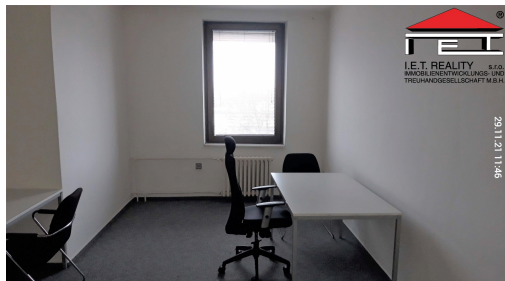

Pronájem, Kanceláře, 20m² - Ostrava - Moravská Ostrava

Vítkovická, 70200, Moravská Ostrava a Přívoz, Ostrava

2 000 Kč

za měsíc

+ služby, kauce a provize
RK

Vyřizuje

Ing. Jiří Stupal

Tel.: +420 595 021 116

GSM: +420 727 896 630

E-mail:

stupal@12.ietreality.cz

Plocha kanceláří:	20 m²	Druh objektu:	panelová
Stav objektu:	velmi dobrý	Druh prostor:	Kanceláře
Ostatní:	Výtah; Parkoviště	Doprava:	vlak; dálnice; silnice; MHD; autobus
Komunikace:	asfaltová	Elektřina:	Elektro - 230 V
Voda:	Voda - dálkový vodovod	Odpad:	Kanalizace
Ostatní rozvody:	Kabelové rozvody	Energetická náročnost:	G - Mimořádně nehospodárná

POPIS NEMOVITOSTI: Nabízíme k pronájmu kancelář (20m²) v 5.N.P. v administrativní budově nedaleko centra města, parkovacích místo za úplatu. Přimo u budovy se nacházejí zastávky MHD (nám. Republiky), vlakové a autobusové nádraží a nové OC Fórum Nová Karolina. Je zde zajištěn úklid a ochranka. V přízemí budovy je centrální recepce a dostupnost pater je zajištěna výtahy. WC, umývárna a kuchyňka umístěna na společné chodbě. K dispozici jsou dále kanceláře o menších nebo větších rozměrech.