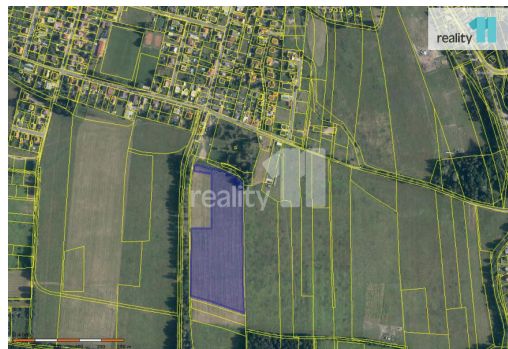

Pozemek 33.989m², Hradec Králové - Malšova Lhota

K Břízkám, 50009, Hradec Králové

Neuvedeno
za nemovitost

info v kanceláři

Vyřizuje

Ing. Róbert Záboj

GSM: 731 533 725

E-mail: zaboj@reality11.cz

Celková plocha: 33 989 m²

Druh pozemku: zemědělská

POPIS NEMOVITOSTI: Naše společnost Vám zprostředkuje prodej pozemků o celkové výměře 33 989m² v okrajové části Hradce Králové část Malšova Lhota. Pozemky jsou rovinnaté, zatravněné a plynule navazují na místní zástavbu ul. K Břízkám. Krásné místo obklopené březovým hájem, lesem a místní cyklostezkou. V současné době vedené v katastru jako trvalý travní porost a orní půda s možným využitím i na stáje a na chov koní. V budoucnu perspektiva změny územního plánu na stavební pozemky. Zajímavá investiční příležitost! V případě zájmu nás neváhejte kontaktovat. Ev. číslo: 22724.