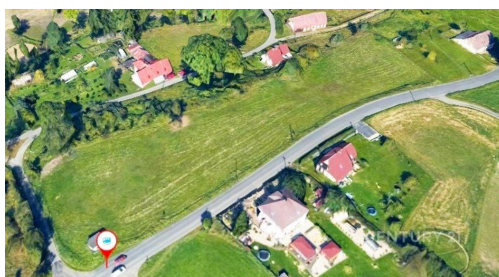

Prodej, Pozemek 1025 m² pro bydlení, Staré Křečany, okres Děčín

Staré Křečany

620 000 Kč
za nemovitost

Vyřizuje
Natalia Grishaeva
GSM: 420728539667
E-mail:
natalia.grishaeva@century21.cz

Celková plocha: 1 025 m²
Doprava: vlak; silnice; MHD

Druh pozemku: pro bydlení

POPIS NEMOVITOSTI: Nabízíme k nákupu pozemek v obci Staré Křečany. Pozemek je rovinatého charakteru. Na pozemku je možné stavět rodinný dům s podkrovím k trvalému bydlení, dle platného územního plánu se pozemek nachází v zóně 'B' bydlení. Přístupová komunikace je obecní zpevněná s uličním osvětlením. Přípojný bod elektrického vedení se nachází na hranici pozemku. Voda se musí řešit vlastní studnou. Splašková kanalizace v této lokalitě není, je tedy potřeba počítat s vybudováním čističky odpadních vod. Je zde možnost odkoupení i sousedních pozemků. Pokud hledáte bydlení, kde budete obklopeni přírodou a přesto kousek od města, tak je tento pozemek pro Vás tou správnou volbou. Obec se nalézá na západním úpatí Lužických hor, ve Šluknovském výběžku, nedaleko města Rumburk a se nachází v bezprostřední blízkosti Národního parku České Švýcarsko. V obci je mateřská škola a základní škola prvního stupně. Pro bližší informace kontaktujte makléře nabídky. Zajistíme hypotéku.