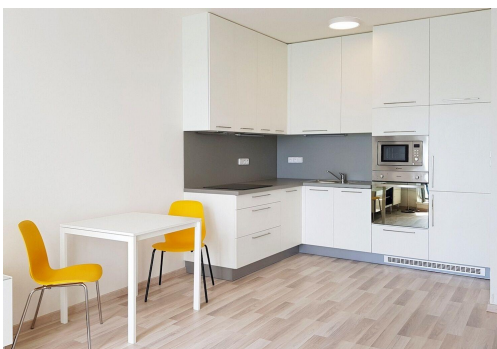

Moderní 1+kk s terasou, 44 m² v novostavbě u metra Stodůlky, Praha 5

Ferrariho, 15500, Praha 13, Praha

Rezervace

Vyřizuje

Jan Schicker

Tel.: 222 253 727

GSM: 603 279 262

E-mail:

schicker@zitareality.cz

Bezbariérový byt:	ano	Dispozice bytu:	1+kk
Podlaží v domě:	8	Počet podlaží v domě:	8
Celková podlahová plocha:	36 m²	Druh objektu:	cihlová
Stav objektu:	velmi dobrý	Vlastnictví:	osobní
Sklep:	2 m²	Doprava:	dálnice; MHD; autobus
Elektrina:	Elektro - 230 V	Voda:	Vodovod
Telekomunikace:	Internet	Odpad:	Kanalizace
Ostatní rozvody:	Kabelová televize	Energetická náročnost:	C - Úsporná

POPIS NEMOVITOSTI: Útulný, téměř nový byt 1+kk s terasou s krásným výhledem v novostavbě atraktivní lokality komplexu Britská čtvrť u stanice metra Stodůlky. Do pokoje s moderní, plně vybavenou kuchyňskou linkou je možné dodat bílou sestavu pod TV a rozkládací sedačku. Koupelna se sprchovým koutem je společná s WC; velkou výhodou jsou prostorné vestavěné skříně v předsíni bytu a další úložné prostory v komoře. Velkou předností je blízkost dvou nákupních center Metropole Zličín a Avion Shopping PARK s veškerou občanskou vybaveností. Výborná dopravní dostupnost na Pražský okruh i letiště Václava Havla.

K nastěhování od 1. 8. 2026.