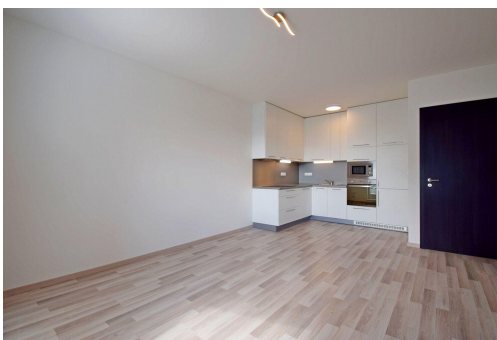

Moderní 1+kk s terasou, 44 m² v novostavbě u metra Stodůlky, Praha 5

Ferrariho, 15500, Praha 13, Praha

Rezervace

Vyřizuje

Jan Schicker

Tel.: 222 253 727

GSM: 603 279 262

E-mail:

schicker@zitareality.cz

Bezbariérový byt:	ano	Dispozice bytu:	1+kk
Podlaží v domě:	8	Počet podlaží v domě:	8
Celková podlahová plocha:	36 m²	Druh objektu:	cihlová
Stav objektu:	velmi dobrý	Vlastnictví:	osobní
Sklep:	2 m²	Doprava:	dálnice; MHD; autobus
Elektrina:	Elektro - 230 V	Voda:	Vodovod
Telekomunikace:	Internet	Odpad:	Kanalizace
Ostatní rozvody:	Kabelová televize	Energetická náročnost:	C - Úsporná

POPIS NEMOVITOSTI: Útulný, téměř nový byt 1+kk s terasou s krásným výhledem v novostavbě atraktivní lokality komplexu Britská čtvrť u stanice metra Stodůlky. Do pokoje s moderní, plně vybavenou kuchyňskou linkou je možné dodat bílou sestavu pod TV a rozkládací sedačku. Koupelna se sprchovým koutem je společná s WC; velkou výhodou jsou prostorné vestavěné skříně v předsíni bytu a další úložné prostory v komoře. Velkou předností je blízkost dvou nákupních center Metropole Zličín a Avion Shopping PARK s veškerou občanskou vybaveností. Výborná dopravní dostupnost na Pražský okruh i letiště Václava Havla.

K nastěhování od 1. 8. 2026.