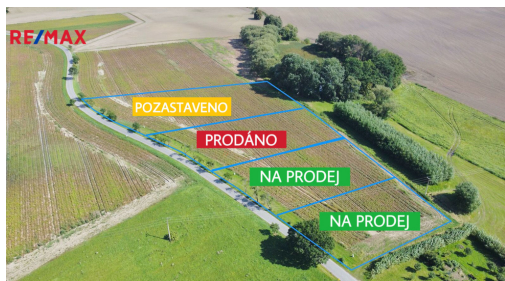

Stavební pozemek ve velmi žádané lokalitě - 1.777m²

Varvažov

1 600 Kč

za m²

Uvedená cena obsahuje veškeré poplatky za služby RE/MAX.

Vyřizuje

Roman Staněk

Tel.: +420 733 152 553

GSM: +420602447251

E-mail:

roman.stanek@re-max.cz

Celková plocha: 1 777 m²

Inženýrské sítě: elektřina

Doprava: vlak; silnice; MHD;
autobus

Druh pozemku: pro bydlení

Umístění objektu: okraj obce

Komunikace: asfaltová

POPIS NEMOVITOSTI: K prodeji Vám nabízíme velmi lukrativní stavební pozemek v Jihočeském kraji.

Klidné místo s řadou možností a absolutní soukromí.... i takhle by se dal ve zkratce popsat tento pozemek ve Varvažově. Tahle vesnička navíc blízce sousedí s hradem Zvíkov a na dosah máte také Orlickou přehradu.

Tohle místo si zkrátka zamilujete. Navíc předchozí majitel na pozemek přivedl elektřinu, takže vám už jen stačí nějaké to drobné vyřizování s vodou a můžete stavět. Pozemek má tedy svou vlastní kapličku. Při parcelování se myslelo i na vjezd na pozemek, který je zde řešen přímo z asfaltové cesty.

Sehnat pozemek právě tady je slušný oříšek. My pro vás však máme na výběr z několika možností. Prohlédněte si naši nabídku a vyberte si pozemek podle vašich představ.

Jestli je tohle to, co právě hledáte, tak mi zavolejte, ať vám to neuteče.

V případě více zájemců bude nemovitost prodána nejlepší nabídce dle preferencí majitele.

Vzdálenosti:

Praha - 90km