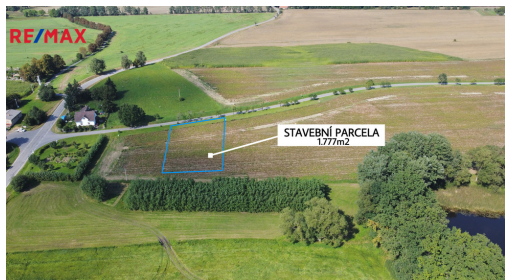

Stavební pozemek ve velmi žádané lokalitě - 1.777m²

Varvažov

1 600 Kč

za m²

Uvedená cena obsahuje veškeré poplatky za služby RE/MAX.

Vyřizuje

Roman Staněk

Tel.: +420 733 152 553

GSM: +420602447251

E-mail:

roman.stanek@re-max.cz

Celková plocha: 1 777 m²

Inženýrské sítě: elektřina

Doprava: vlak; silnice; MHD;
autobus

Druh pozemku: pro bydlení

Umístění objektu: okraj obce

Komunikace: asfaltová

POPIS NEMOVITOSTI: K prodeji Vám nabízíme velmi lukrativní stavební pozemek v Jihočeském kraji.

Klidné místo s řadou možností a absolutní soukromí.... i takhle by se dal ve zkratce popsat tento pozemek ve Varvažově. Tahle vesnička navíc blízce sousedí s hradem Zvíkov a na dosah máte také Orlickou přehradu.

Tohle místo si zkrátka zamilujete. Navíc předchozí majitel na pozemek přivedl elektřinu, takže vám už jen stačí nějaké to drobné vyřizování s vodou a můžete stavět. Pozemek má tedy svou vlastní kapličku. Při parcelování se myslelo i na vjezd na pozemek, který je zde řešen přímo z asfaltové cesty.

Sehnat pozemek právě tady je slušný oříšek. My pro vás však máme na výběr z několika možností. Prohlédněte si naši nabídku a vyberte si pozemek podle vašich představ.

Jestli je tohle to, co právě hledáte, tak mi zavolejte, ať vám to neuteče.

V případě více zájemců bude nemovitost prodána nejlepší nabídce dle preferencí majitele.

Vzdálenosti:

Praha - 90km