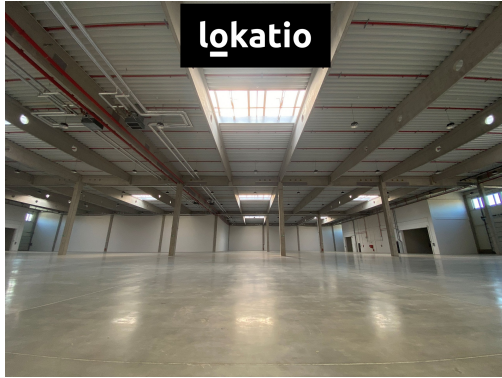

Pronájem: Skladovací prostory, MIKULOV 1.800 m²

69201, Mikulov

Neuvedeno

za měsíc

cena k jednání

Vyřizuje

Magdaléna Véberová

Tel.: 775 332 000

GSM: +420 736 746 148

E-mail:

magdalena.veberova@lokatio.cz

Celková plocha:	1800 m²	Počet podlaží:	1
Druh objektu:	smíšená	Stav objektu:	ve výstavbě (hrubá stavba)
Účel budovy:	Výroba	Energetická náročnost:	G - Mimořádně nehospodárná

POPIS NEMOVITOSTI: BEZ PROVIZE

Nabízíme k pronájmu nové skladové prostory v průmyslovém areálu, který se nachází v Mikulově, Jihomoravský kraj. Areál nabízí vysoký standard hal, moderních kanceláří, odpočinkových zón pro zaměstnance a dostatečnou kapacitu parkovacích míst.

Snadná dostupnost na transevropské dopravní síti TEN-T, vhodné propojení moravského a rakouského byznysu.

Nechybí možnost pronájmu tzv. "Small Business Units" od 900 m², vhodné pro malé a střední podniky.

DOSTUPNOST

● k dispozici "ready to play"

AKTUÁLNĚ

● nejmenší volná jednotka o ploše cca 686 m²

DISPOZICE

- velikost prostor od 900 m² do 16.000 m² s možným rozšířením
- možnost vybudování showroomu nebo klientských změn dle potřeby