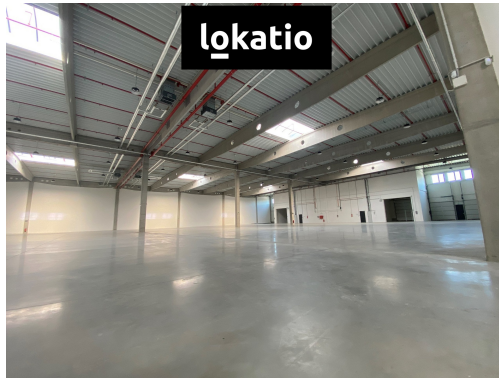

Pronájem: Skladovací prostory, MIKULOV 1.800 m²

69201, Mikulov

Neuvedeno

za měsíc

cena k jednání

Vyřizuje

Magdaléna Véberová

Tel.: 775 332 000

GSM: +420 736 746 148

E-mail:

magdalena.veberova@lokatio.cz

Celková plocha:	1800 m²	Počet podlaží:	1
Druh objektu:	smíšená	Stav objektu:	ve výstavbě (hrubá stavba)
Účel budovy:	Výroba	Energetická náročnost:	G - Mimořádně nehospodárná

POPIS NEMOVITOSTI: BEZ PROVIZE

Nabízíme k pronájmu nové skladové prostory v průmyslovém areálu, který se nachází v Mikulově, Jihomoravský kraj. Areál nabízí vysoký standard hal, moderních kanceláří, odpočinkových zón pro zaměstnance a dostatečnou kapacitu parkovacích míst.

Snadná dostupnost na transevropské dopravní síti TEN-T, vhodné propojení moravského a rakouského byznysu.

Nechybí možnost pronájmu tzv. "Small Business Units" od 900 m², vhodné pro malé a střední podniky.

DOSTUPNOST

● k dispozici "ready to play"

AKTUÁLNĚ

● nejmenší volná jednotka o ploše cca 686 m²

DISPOZICE

- velikost prostor od 900 m² do 16.000 m² s možným rozšířením
- možnost vybudování showroomu nebo klientských změn dle potřeby