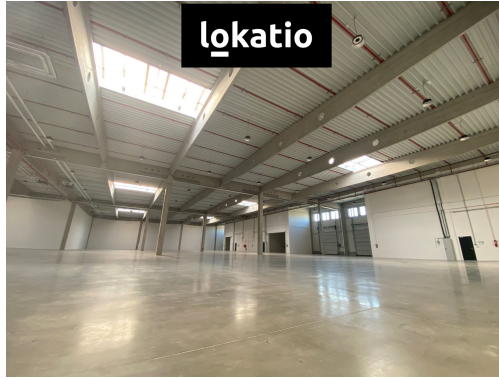

Pronájem: Skladovací prostory, MIKULOV 1.800 m²

69201, Mikulov

Neuvedeno

za měsíc

cena k jednání

Vyřizuje

Magdaléna Véberová

Tel.: 775 332 000

GSM: +420 736 746 148

E-mail:

magdalena.veberova@lokatio.cz

Celková plocha:	1800 m²	Počet podlaží:	1
Druh objektu:	smíšená	Stav objektu:	ve výstavbě (hrubá stavba)
Účel budovy:	Výroba	Energetická náročnost:	G - Mimořádně nehospodárná

POPIS NEMOVITOSTI: BEZ PROVIZE

Nabízíme k pronájmu nové skladové prostory v průmyslovém areálu, který se nachází v Mikulově, Jihomoravský kraj. Areál nabízí vysoký standard hal, moderních kanceláří, odpočinkových zón pro zaměstnance a dostatečnou kapacitu parkovacích míst.

Snadná dostupnost na transevropské dopravní síti TEN-T, vhodné propojení moravského a rakouského byznysu.

Nechybí možnost pronájmu tzv. "Small Business Units" od 900 m², vhodné pro malé a střední podniky.

DOSTUPNOST

● k dispozici "ready to play"

AKTUÁLNĚ

● nejmenší volná jednotka o ploše cca 686 m²

DISPOZICE

- velikost prostor od 900 m² do 16.000 m² s možným rozšířením
- možnost vybudování showroomu nebo klientských změn dle potřeby