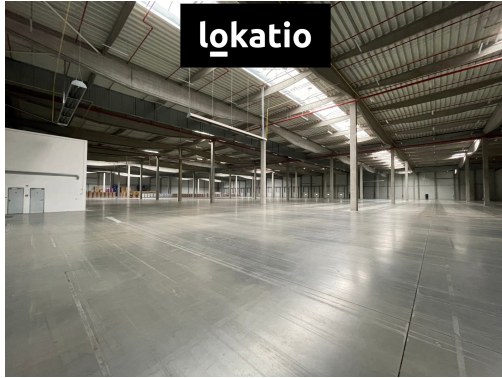

Pronájem - skladovací a logistický park (Velká Bíteš)

Velká Bíteš

Neuvedeno

za m²/měsíc

cena k jednání, neplatíte provizi

Vyřizuje

Magdaléna Véberová

Tel.: 725896767

GSM: +420 736 746 148

E-mail:

magdalena.veberova@lokatio.cz

Celková plocha:	15612 m²	Počet podlaží:	1
Druh objektu:	smíšená	Stav objektu:	velmi dobrý
Účel budovy:	Sklad	Energetická náročnost:	G - Mimořádně nehospodárná

POPIS NEMOVITOSTI: BEZ PROVIZE nabízíme k pronájmu skladovací prostory v nové průmyslové zóně v obci Velká Bíteš. Vhodné pro skladování a distribuci.

K DISPOZICI

- hala 15.612 m²
- administrativní, sociální zázemí
- k dispozici 08/2025

SPECIFIKACE

- možnost cross-dock operací
- nakládací můstky, přímý vjezd
- výška 12 m
- rozestupy sloupů 24 x 12
- světlíky po délce střechy, LED osvětlení
- vytápění plyn, elektřina (fotovoltaika)
- bezprašná železobetonová průmyslová podlaha, 5t/m²
- 75 parkovacích míst
- venkovní zpevněné plochy