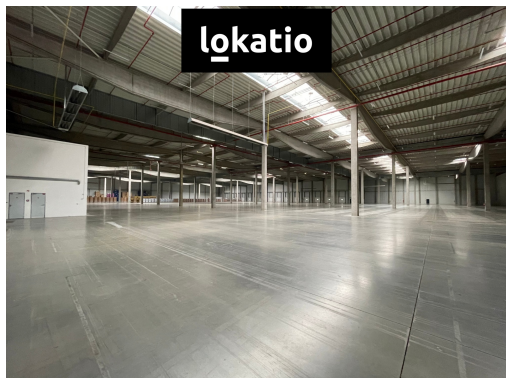

Pronájem - skladovací a logistický park (Velká Bíteš)

Velká Bíteš

Neuvedeno

za m²/měsíc

cena k jednání, neplatíte provizi

Vyřizuje

Magdaléna Véberová

Tel.: 725896767

GSM: +420 736 746 148

E-mail:

magdalena.veberova@lokatio.cz

Celková plocha: 15612 m²

Druh objektu: smíšená

Účel budovy: Sklad

Počet podlaží: 1

Stav objektu: velmi dobrý

Energetická náročnost: G - Mimořádně nehospodárná

POPIS NEMOVITOSTI: BEZ PROVIZE nabízíme k pronájmu skladovací prostory v nové průmyslové zóně v obci Velká Bíteš. Vhodné pro skladování a distribuci.

K DISPOZICI

- hala 15.612 m²
- administrativní, sociální zázemí
- k dispozici 08/2025

SPECIFIKACE

- možnost cross-dock operací
- nakládací můstky, přímý vjezd
- výška 12 m
- rozestupy sloupů 24 x 12
- světlíky po délce střechy, LED osvětlení
- vytápění plyn, elektřina (fotovoltaika)
- bezprašná železobetonová průmyslová podlaha, 5t/m²
- 75 parkovacích míst
- venkovní zpevněné plochy