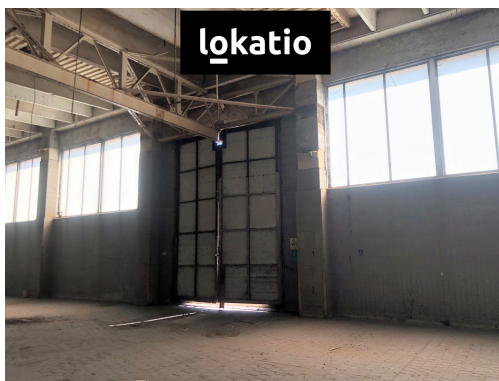

Pronájem - skladovací a výrobní areál, Olomouc

Hamerská, Olomouc

Neuvedeno

za měsíc

cena k jednání

Vyřizuje

Magdaléna Véberová

Tel.: 725896767

GSM: +420 736 746 148

E-mail:

magdalena.veberova@lokatio.cz

Celková plocha: 3000 m²

Druh objektu: smíšená

Účel budovy: Sklad

Počet podlaží: 1

Stav objektu: dobrý

Energetická náročnost: G - Mimořádně nevhodná

POPIS NEMOVITOSTI: BEZ PROVIZE nabízíme k pronájmu prostory ve skladovacím a výrobním areálu v Olomouci poblíž výpadovky na Lipník a Přerov.

SPECIFIKACE

- hala o velikosti cca 3.000 m²
- nachází se v patře přístupném přes nákladní výtah (nosnost 1.000 kg)
- zatížení podlah 1.300 kg/m²
- světlá výška 3 - 4,9 m
- možná rekonstrukce prostor dle požadavku nájemce

Vzhledem k velké rozmanitosti volných prostor a dispozicím, nám prosím zašlete konkrétní požadavek a rádi Vám doporučíme nejvhodnější variantu.

Více informací rádi poskytneme na vyžádání.