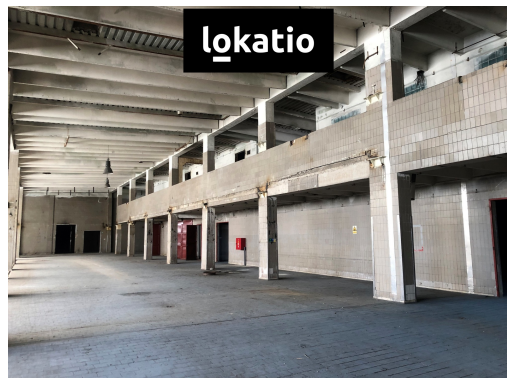

Pronájem - skladovací a výrobní areál, Olomouc

Hamerská, Olomouc

Neuvedeno

za měsíc

cena k jednání

Vyřizuje

Magdaléna Véberová

Tel.: 725896767

GSM: +420 736 746 148

E-mail:

magdalena.veberova@lokatio.cz

Celková plocha: 3000 m²

Druh objektu: smíšená

Účel budovy: Sklad

Počet podlaží: 1

Stav objektu: dobrý

Energetická náročnost: G - Mimořádně nevhodná

POPIS NEMOVITOSTI: BEZ PROVIZE nabízíme k pronájmu prostory ve skladovacím a výrobním areálu v Olomouci poblíž výpadovky na Lipník a Přerov.

SPECIFIKACE

- hala o velikosti cca 3.000 m²
- nachází se v patře přístupném přes nákladní výtah (nosnost 1.000 kg)
- zatížení podlah 1.300 kg/m²
- světlá výška 3 - 4,9 m
- možná rekonstrukce prostor dle požadavku nájemce

Vzhledem k velké rozmanitosti volných prostor a dispozicím, nám prosím zašlete konkrétní požadavek a rádi Vám doporučíme nejvhodnější variantu.

Více informací rádi poskytneme na vyžádání.