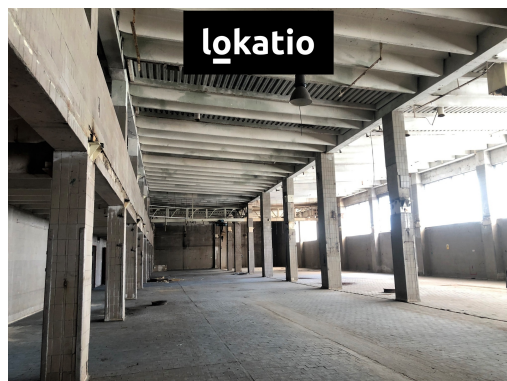

Pronájem - skladovací a výrobní areál, Olomouc

Hamerská, Olomouc

Neuvedeno

za měsíc

cena k jednání

Vyřizuje

Magdaléna Véberová

Tel.: 725896767

GSM: +420 736 746 148

E-mail:

magdalena.veberova@lokatio.cz

Celková plocha: 3000 m²

Druh objektu: smíšená

Účel budovy: Sklad

Počet podlaží: 1

Stav objektu: dobrý

Energetická náročnost: G - Mimořádně nevhodná

POPIS NEMOVITOSTI: BEZ PROVIZE nabízíme k pronájmu prostory ve skladovacím a výrobním areálu v Olomouci poblíž výpadovky na Lipník a Přerov.

SPECIFIKACE

- hala o velikosti cca 3.000 m²
- nachází se v patře přístupném přes nákladní výtah (nosnost 1.000 kg)
- zatížení podlah 1.300 kg/m²
- světlá výška 3 - 4,9 m
- možná rekonstrukce prostor dle požadavku nájemce

Vzhledem k velké rozmanitosti volných prostor a dispozicím, nám prosím zašlete konkrétní požadavek a rádi Vám doporučíme nejvhodnější variantu.

Více informací rádi poskytneme na vyžádání.