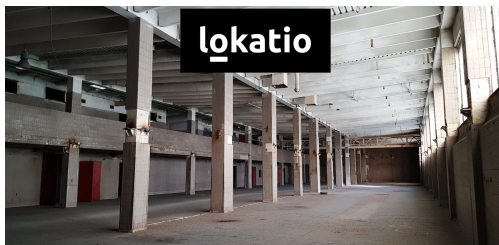

Pronájem - skladovací a výrobní areál, Olomouc

Hamerská, Olomouc

Neuvedeno

za měsíc

cena k jednání

Vyřizuje

Magdaléna Véberová

Tel.: 725896767

GSM: +420 736 746 148

E-mail:

magdalena.veberova@lokatio.cz

Celková plocha: 3000 m²

Druh objektu: smíšená

Účel budovy: Sklad

Počet podlaží: 1

Stav objektu: dobrý

Energetická náročnost: G - Mimořádně nevhodná

POPIS NEMOVITOSTI: BEZ PROVIZE nabízíme k pronájmu prostory ve skladovacím a výrobním areálu v Olomouci poblíž výpadovky na Lipník a Přerov.

SPECIFIKACE

- hala o velikosti cca 3.000 m²
- nachází se v patře přístupném přes nákladní výtah (nosnost 1.000 kg)
- zatížení podlah 1.300 kg/m²
- světlá výška 3 - 4,9 m
- možná rekonstrukce prostor dle požadavku nájemce

Vzhledem k velké rozmanitosti volných prostor a dispozicím, nám prosím zašlete konkrétní požadavek a rádi Vám doporučíme nejvhodnější variantu.

Více informací rádi poskytneme na vyžádání.