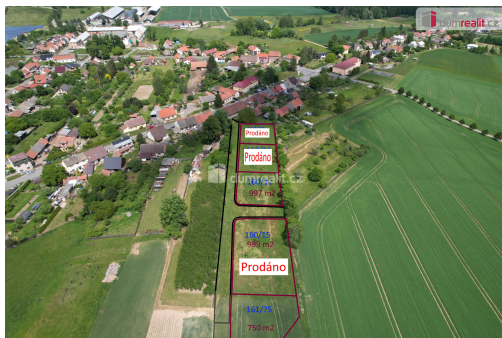

Prodej pozemku 971 m² - Ruda u Nového Strašecí

27101, Ruda

5 500 Kč
za m²

Vyřizuje

Eva Vondrová

Tel.: 777 743 154

GSM: 777 743 154

E-mail:

novostraseci@dumrealit.cz

Celková plocha:

971 m²

Druh pozemku:

pro bydlení

POPIS NEMOVITOSTI: Naše společnost Vám zprostředkuje prodej dvou stavebních parcel o výměrách 985 m² a 997 m² ve velmi žádané lokalitě obci Ruda u Nového Strašecí. Pozemky jsou dle územního plánu stavebními parcelami. V okolí mnoho typů na cyklistické výlety, nebo pěší turistika po Křivoklátských lesích.

V současné době probíhá na pozemku výstavba inženýrských sítí: elektřina, voda, kanalizace. Po dokončení sítí bude dála realizováno: veřejné osvětlení, příjezdová komunikace, chodníky.

V obci částečná občanská vybavenost, obchod se smíšeným zbožím, školka, pohostinství, dětské hřiště, fotbalové hřiště. Nájezd na dálnici směr Praha 2 km od pozemku. Praha ve vzdálenosti 20 km.