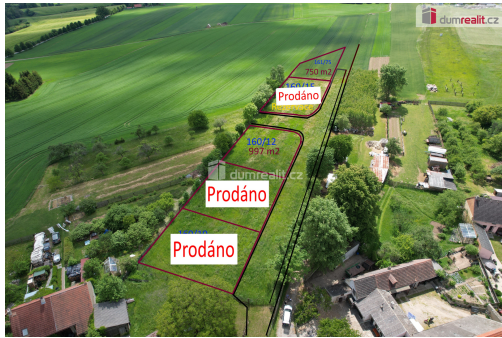

Prodej pozemku 971 m² - Ruda u Nového Strašecí

27101, Ruda

5 500 Kč
za m²

Vyřizuje

Eva Vondrová

Tel.: 777 743 154

GSM: 777 743 154

E-mail:

novostraseci@dumrealit.cz

Celková plocha:

971 m²

Druh pozemku:

pro bydlení

POPIS NEMOVITOSTI: Naše společnost Vám zprostředkuje prodej dvou stavebních parcel o výměrách 985 m² a 997 m² ve velmi žádané lokalitě obci Ruda u Nového Strašecí. Pozemky jsou dle územního plánu stavebními parcelami. V okolí mnoho typů na cyklistické výlety, nebo pěší turistika po Křivoklátských lesích.

V současné době probíhá na pozemku výstavba inženýrských sítí: elektřina, voda, kanalizace. Po dokončení sítí bude dála realizováno: veřejné osvětlení, příjezdová komunikace, chodníky.

V obci částečná občanská vybavenost, obchod se smíšeným zbožím, školka, pohostinství, dětské hřiště, fotbalové hřiště. Nájezd na dálnici směr Praha 2 km od pozemku. Praha ve vzdálenosti 20 km.