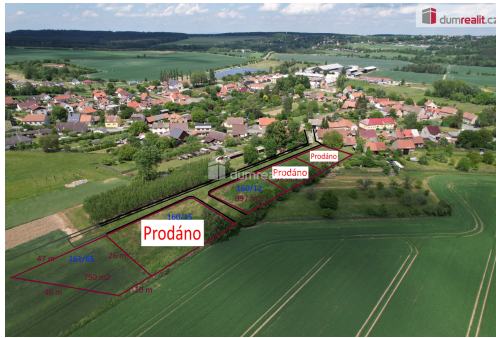

Prodej pozemku 971 m² - Ruda u Nového Strašecí

27101, Ruda

5 500 Kč
za m²

Vyřizuje

Eva Vondrová

Tel.: 777 743 154

GSM: 777 743 154

E-mail:

novostraseci@dumrealit.cz

Celková plocha:

971 m²

Druh pozemku:

pro bydlení

POPIS NEMOVITOSTI: Naše společnost Vám zprostředkuje prodej dvou stavebních parcel o výměrách 985 m² a 997 m² ve velmi žádané lokalitě obci Ruda u Nového Strašecí. Pozemky jsou dle územního plánu stavebními parcelami. V okolí mnoho typů na cyklistické výlety, nebo pěší turistika po Křivoklátských lesích.

V současné době probíhá na pozemku výstavba inženýrských sítí: elektřina, voda, kanalizace. Po dokončení sítí bude dála realizováno: veřejné osvětlení, příjezdová komunikace, chodníky.

V obci částečná občanská vybavenost, obchod se smíšeným zbožím, školka, pohostinství, dětské hřiště, fotbalové hřiště. Nájezd na dálnici směr Praha 2 km od pozemku. Praha ve vzdálenosti 20 km.