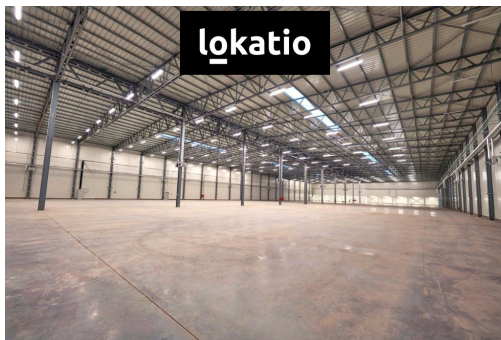

Pronájem: Skladovací a výrobní prostory Bílina, okres Teplice

Bílina

Neuvedeno

za m²/měsíc

info v RK, Neplatíte provizi,
cena k jednání

Vyřizuje

Mgr. Radim Pešek

Tel.: 725896767

GSM: +420 776 876 526

E-mail:

radim.pesek@lokatio.cz

Celková plocha:	9734 m²	Počet podlaží:	1
Druh objektu:	smíšená	Stav objektu:	novostavba
Účel budovy:	Sklad	Doprava:	silnice
Elektřina:	Elektro - 230 V	Voda:	Vodovod
Plyn:	Plynovod	Odpad:	Kanalizace
Energetická náročnost:	G - Mimořádně nehospodárná		

POPIS NEMOVITOSTI: BEZ PROVIZE

Nabízíme pronájem skladových, logistických a výrobních hal v nově budovaném parku v městě Bílina, okres Teplice.

DOSTUPNÁ HALA

- hala o velikosti: 9 734 m²

DOSTUPNOST

- k dispozici ihned

SPECIFIKACE

- kanceláře
- výška haly 10,80 metru pod vazník
- voda, elektřina, plyn
- nosnost podlahy 5t/m²