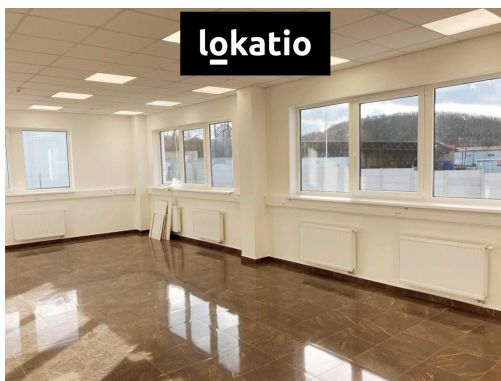

Pronájem: Skladovací a výrobní prostory Bílina, okres Teplice

Bílina

Neuvedeno

za m²/měsíc

info v RK, Neplatíte provizi,
cena k jednání

Vyřizuje

Mgr. Radim Pešek

Tel.: 725896767

GSM: +420 776 876 526

E-mail:

radim.pesek@lokatio.cz

Celková plocha:	9734 m²	Počet podlaží:	1
Druh objektu:	smíšená	Stav objektu:	novostavba
Účel budovy:	Sklad	Doprava:	silnice
Elektřina:	Elektro - 230 V	Voda:	Vodovod
Plyn:	Plynovod	Odpad:	Kanalizace
Energetická náročnost:	G - Mimořádně nehospodárná		

POPIS NEMOVITOSTI: BEZ PROVIZE

Nabízíme pronájem skladových, logistických a výrobních hal v nově budovaném parku v městě Bílina, okres Teplice.

DOSTUPNÁ HALA

- hala o velikosti: 9 734 m²

DOSTUPNOST

- k dispozici ihned

SPECIFIKACE

- kanceláře
- výška haly 10,80 metru pod vazník
- voda, elektřina, plyn
- nosnost podlahy 5t/m²