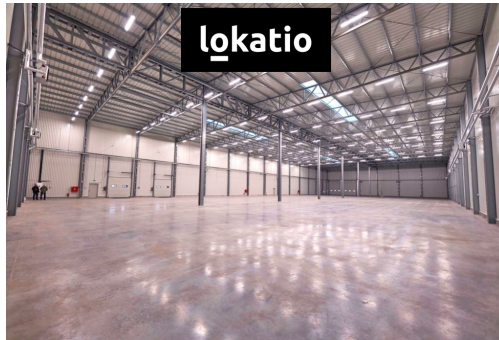

Pronájem: Skladovací a výrobní prostory Bílina, okres Teplice

Bílina

Neuvedeno

za m²/měsíc

info v RK, Neplatíte provizi,
cena k jednání

Vyřizuje

Mgr. Radim Pešek

Tel.: 725896767

GSM: +420 776 876 526

E-mail:

radim.pesek@lokatio.cz

Celková plocha:	3504 m²	Počet podlaží:	1
Druh objektu:	smíšená	Stav objektu:	novostavba
Účel budovy:	Sklad	Doprava:	silnice
Elektřina:	Elektro - 230 V	Voda:	Vodovod
Plyn:	Plynovod	Odpad:	Kanalizace
Energetická náročnost:	G - Mimořádně nevhodná		

POPIS NEMOVITOSTI: BEZ PROVIZE

Nabízíme pronájem skladových, logistických a výrobních hal v nově budovaném parku v městě Bílina, okres Teplice.

DOSTUPNÁ HALA

- hala o velikosti: 3 504 m²

DOSTUPNOST

- k dispozici ihned

SPECIFIKACE

- výška haly 10,20 metru
- voda, elektřina, plyn
- nosnost podlahy 5t/m²