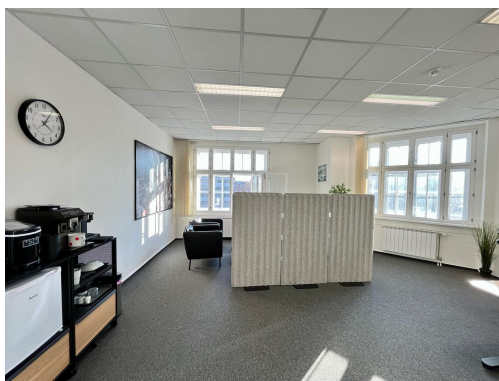

Pronájem kancelářských prostor v centru Ostravy

Smetanovo náměstí, 70200, Moravská Ostrava a Přívoz, Ostrava

10 990 Kč

za měsíc

+ služby 7620,- Kč/měsíc

Vyřizuje

Vega-realitní společnost s.r.o.

Tel.: 596 112 026

GSM: 602 768 562

E-mail: vega_sro@volny.cz

Plocha kanceláří:	68 m²	Druh objektu:	cihlová
Stav objektu:	velmi dobrý	Druh prostor:	Kanceláře
Doprava:	silnice; MHD; autobus	Elektrina:	Elektro - 230 V
Voda:	Vodovod	Telekomunikace:	Telefon; Internet
Topení:	Ústřední - dálkové	Odpad:	Kanalizace
Energetická náročnost:	G - Mimořádně nehospodárná		

POPIS NEMOVITOSTI: Nabízíme k pronájmu slunnou, prostornou, klimatizovanou kancelář o výměře 68 m² ve čtvrtém nadzemním podlaží budovy na Smetanově náměstí 1 v Ostravě. V nabízené kanceláři jsou zřízeny průchozí dveře do vedlejší kanceláře, která má výměru dalších 33 m² a v případě zájmu ji lze také pronajmout. Podlaží se skládá ze vstupní haly, 7 samostatných kanceláří, kuchyňky a 2 WC.

Rohová budova je umístěna na frekventované pěší zóně, v ulici 28. října, a to v blízkosti Hotelu Imperiál, naproti divadla Antonína Dvořáka. Výborná dopravní dostupnost.

V budově byla provedena rozsáhlá rekonstrukce, včetně zabudování klimatizačních jednotek do stropu místností, vybudování počítačové sítě, elektronické požární signalizace a provedení komplexní renovace výtahu.

Recepce v přízemí budovy funguje nepřetržitě 24 hodin denně.