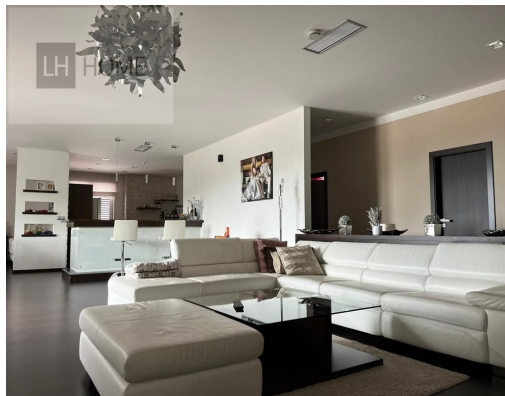

Pronájem bytu 5+1 a prostorná terasa, Mariánské Lázně

Tepelská, Mariánské Lázně

Neuvedeno

za měsíc

dle domluvy

Vyřizuje

Mgr. Petra Pavlíková

Tel.: 720034158

GSM: 720034158

E-mail:

ppavlikova@luxury-home.info

Dispozice bytu:	5+kk	Podlaží v domě:	4
Počet podlaží v domě:	4	Celková podlahová plocha:	285 m²
Druh objektu:	cihlová	Stav objektu:	velmi dobrý
Vlastnictví:	osobní	Umístění objektu:	klidná část obce
Doprava:	silnice; MHD; autobus	Voda:	Rozvod studené a teplé vody
Telekomunikace:	Telefon; Internet	Odpad:	Kanalizace
Ostatní rozvody:	Kabelové rozvody	Energetická náročnost:	B - Úsporná

POPIS NEMOVITOSTI: Nabízíme k pronájmu luxusní byt 5+kk o výměře 285 m² + prostorná terasa. Pronájem možný od 1.1.2023.

Byt se nachází v administrativní budově v ulici Tepelská v posledním patře s výtahem přímo do bytu. Prostorný obývací pokoj s kuchyňským koutem, ložnice, 2x dětský pokoj, prádelna + wellness, 3x koupelna, 1x extra samostatné wc, 3x šatna.

Parkovací stání přímo v areálu.