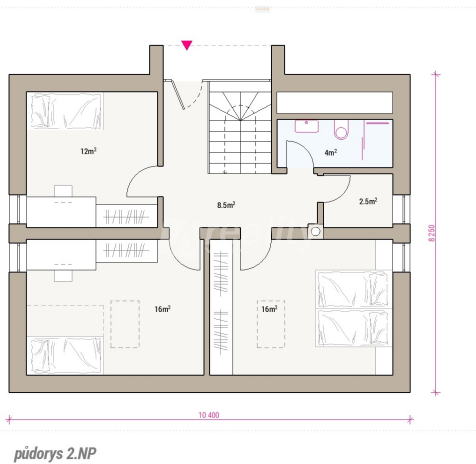

Prodej parcely, 191 m², Chotěboř

58301, Chotěboř

Nevedeno
za nemovitost

dohodou

Vyřizuje

Lenka Smejkalová

Tel.: 774 787 710

GSM: +420 774 787 701

E-mail:

smejkalova@arealityvysocina.cz

Celková plocha: 191 m²

Druh pozemku: pro bydlení

POPIS NEMOVITOSTI: Zprostředkujeme Vám prodej stavební parcely o výměře 191 m² v obci Chotěboř. K parcele je vypracovaná studie možné výstavby. Lokalita je v krásné památkářské oblasti a tato studie splňuje požadavky obce i památkářů. V současné chvíli jsou na pozemku pozůstatky staré stavby. V blízkosti pozemku (cca 100 m) se nachází je hotel s restaurací pro nedělní rodinné obědy. Bližší informace u realitního makléře.