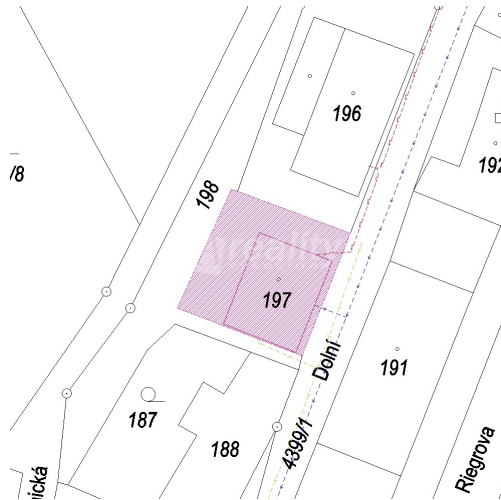

Prodej parcely, 191 m², Chotěboř

58301, Chotěboř

**Nevedeno**
za nemovitost

dohodou

Vyřizuje

Lenka Smejkalová**Tel.:** 774 787 710**GSM:** +420 774 787 701**E-mail:**smejkalova@arealityvysocina.cz**Celková plocha:** 191 m²**Druh pozemku:** pro bydlení

POPIS NEMOVITOSTI: Zprostředkujeme Vám prodej stavební parcely o výměře 191 m² v obci Chotěboř. K parcele je vypracovaná studie možné výstavby. Lokalita je v krásné památkářské oblasti a tato studie splňuje požadavky obce i památkářů. V současné chvíli jsou na pozemku pozůstatky staré stavby. V blízkosti pozemku (cca 100 m) se nachází je hotel s restaurací pro nedělní rodinné obědy. Bližší informace u realitního makléře.