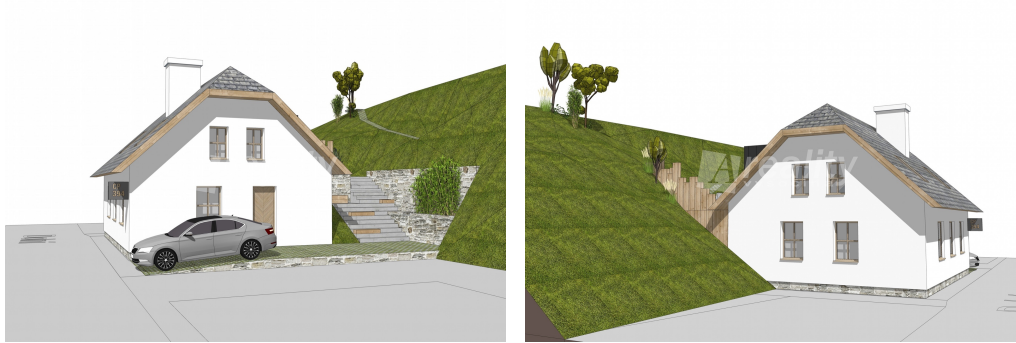

Prodej parcely, 191 m², Chotěboř

58301, Chotěboř

**Nevedeno**
za nemovitost

dohodou

Vyřizuje

Lenka Smejkalová**Tel.:** 774 787 710**GSM:** +420 774 787 701**E-mail:**smejkalova@arealityvysocina.cz**Celková plocha:** 191 m²**Druh pozemku:** pro bydlení

POPIS NEMOVITOSTI: Zprostředkujeme Vám prodej stavební parcely o výměře 191 m² v obci Chotěboř. K parcele je vypracovaná studie možné výstavby. Lokalita je v krásné památkářské oblasti a tato studie splňuje požadavky obce i památkářů. V současné chvíli jsou na pozemku pozůstatky staré stavby. V blízkosti pozemku (cca 100 m) se nachází je hotel s restaurací pro nedělní rodinné obědy. Bližší informace u realitního makléře.