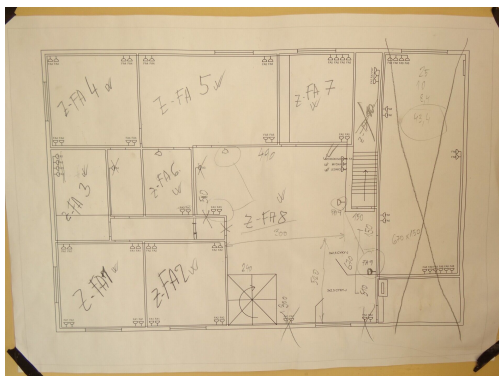

Pronájem kanceláří 220 m²

Trojanova, 27801, Kralupy nad Vltavou

Neuvedeno

za měsíc

Vyřizuje

Ing. Jindřich Rovný

Tel.: 777 822 977

GSM: +420 777 822 977

E-mail: rovny@alante.cz

Plocha kanceláří: 220 m²

Stav objektu: po rekonstrukci

Doprava: vlak; MHD

Druh objektu: cihlová

Druh prostor: Kanceláře

Energetická náročnost: G - Mimořádně nevhodná

POPIS NEMOVITOSTI: Nabízíme Vám pronájem kanceláří na strategickém místě téměř u vlakové zastávky Kralupy nad Vltavou.

Jedná se o 8 prostorných kanceláří ve 3. NP v administrativním objektu, který je součástí většího areálu. K dispozici je kuchyňka a zázemí. V případě zájmu je možno rozšířit prostory o cca dalších 60 m².

Pronájem pouze vcelku. Energetický štítek se zpracovává, proto uvádíme nejhorší energetickou třídu G. Volné ihned. Pro více informací prosím volejte makléři.