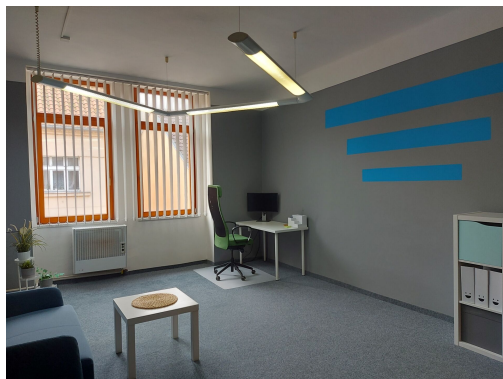

Pronájem dvou samostatných kanceláří v centru města Louny

Hilbertova, Louny

10 000 Kč

za měsíc

zálohy na služby
5.000Kč/měs.

Vyřizuje

Jana Davidová

Tel.: 606 682 191

GSM: 602 534 750

E-mail:

davidova@a-real.cz

Plocha kanceláří: 48 m²

Stav objektu: velmi dobrý

Energetická náročnost: G - Mimořádně
nehospodárná

Druh objektu: cihlová

Druh prostor: Kanceláře

POPIS NEMOVITOSTI: Soubor dvou samostatných kanceláří se zázemím o celkové výměře 48,3m² v patře komerčního domu, ve kterém je provozována jak obchodní tak kancelářská činnost. V kancelářích je nové osvětlení, koberec, síť pro internetové připojení. První kancelář, přístupná ze společné chodby v patře, má výměru 16,6m². Druhá kancelář, se vstupem ze stejné chodby, má výměru 23,8m². Na tento prostor navazuje menší místnost s kuchyňkou o výměře 8m². Zázemí- WC se nachází na stejném patře a je společné i pro sousední kancelář. Zálohy na topení, vodu, elektřinu i odpady činí 5.000Kč/měs. Kauce 25.000 Kč + provize pro RK. Prostor volný ihned.