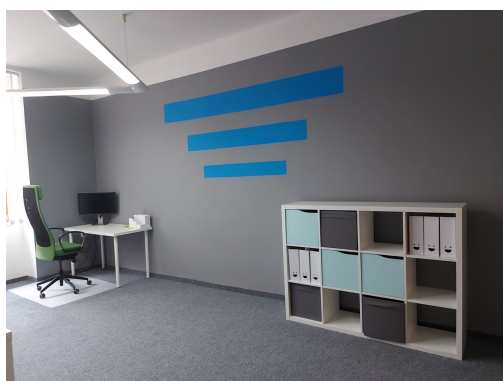

Pronájem dvou samostatných kanceláří v centru města Louny

Hilbertova, Louny

10 000 Kč

za měsíc

zálohy na služby
5.000Kč/měs.

Vyřizuje

Jana Davidová

Tel.: 606 682 191

GSM: 602 534 750

E-mail:

davidova@a-real.cz

Plocha kanceláří: 48 m²

Stav objektu: velmi dobrý

Energetická náročnost: G - Mimořádně
nehospodárná

Druh objektu: cihlová

Druh prostor: Kanceláře

POPIS NEMOVITOSTI: Soubor dvou samostatných kanceláří se zázemím o celkové výměře 48,3m² v patře komerčního domu, ve kterém je provozována jak obchodní tak kancelářská činnost. V kancelářích je nové osvětlení, koberec, síť pro internetové připojení. První kancelář, přístupná ze společné chodby v patře, má výměru 16,6m². Druhá kancelář, se vstupem ze stejné chodby, má výměru 23,8m². Na tento prostor navazuje menší místnost s kuchyňkou o výměře 8m². Zázemí- WC se nachází na stejném patře a je společné i pro sousední kancelář. Zálohy na topení, vodu, elektřinu i odpady činí 5.000Kč/měs. Kauce 25.000 Kč + provize pro RK. Prostor volný ihned.