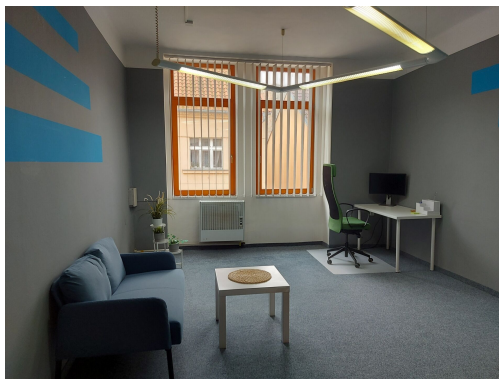

Pronájem dvou samostatných kanceláří v centru města Louny

Hilbertova, Louny

10 000 Kč

za měsíc

zálohy na služby
5.000Kč/měs.

Vyřizuje

Jana Davidová

Tel.: 606 682 191

GSM: 602 534 750

E-mail:

davidova@a-real.cz

Plocha kanceláří: 48 m²

Stav objektu: velmi dobrý

Energetická náročnost: G - Mimořádně
nehospodárná

Druh objektu: cihlová

Druh prostor: Kanceláře

POPIS NEMOVITOSTI: Soubor dvou samostatných kanceláří se zázemím o celkové výměře 48,3m² v patře komerčního domu, ve kterém je provozována jak obchodní tak kancelářská činnost. V kancelářích je nové osvětlení, koberec, síť pro internetové připojení. První kancelář, přístupná ze společné chodby v patře, má výměru 16,6m². Druhá kancelář, se vstupem ze stejné chodby, má výměru 23,8m². Na tento prostor navazuje menší místnost s kuchyňkou o výměře 8m². Zázemí- WC se nachází na stejném patře a je společné i pro sousední kancelář. Zálohy na topení, vodu, elektřinu i odpady činí 5.000Kč/měs. Kauce 25.000 Kč + provize pro RK. Prostor volný ihned.