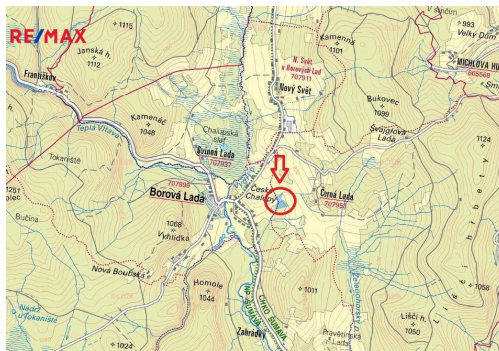

Prodej lesního pozemku o výměře 29205 m², Borová Lada, okr. Prachatice

Borová Lada

1 490 000 Kč
za nemovitost

Vyřizuje

Nikola Bartůšková

Tel.: 725 910 910

GSM: +420728700424

E-mail:

[nikola.bartuskova@re-max.](mailto:nikola.bartuskova@re-max.cz)

[cz](http://re-max.cz)

Celková plocha: 29 205 m²

Druh pozemku: les

Umístění objektu: samota

POPIS NEMOVITOSTI: Exkluzivní prodej lesního pozemku o celkové výměře 29205 m². Pozemek se nachází v katastrálním území Černá Lada s parc. číslem 29/3. Pozemek je z části travnatý. Pro více informací volejte.