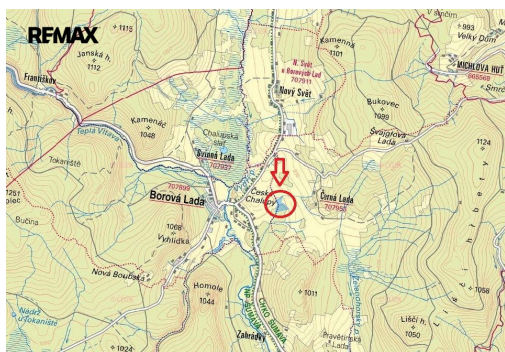

Prodej lesního pozemku v jednom celku o výměře 29205 m², Borová Lada, okr. Prachatice

Borová Lada

1 138 995 Kč
za nemovitost

Kompletní právní servis
služeb.

Vyřizuje
Nikola Bartůšková
Tel.: 725 910 910
GSM: +420728700424
E-mail:
nikola.bartuskova@re-max.cz

Celková plocha: 29 205 m²

Umístění objektu: samota

Druh pozemku: les

POPIS NEMOVITOSTI: Exkluzivně nabízíme prodej lesního pozemku z části zatravněný s celkovou výměrou 29205 m². Pozemek je v jednom celku a nachází se v katastrálním území Černá Lada s parc. číslem 29/3 nedaleko obce Borová Lada na Šumavě. Pro více informací volejte.