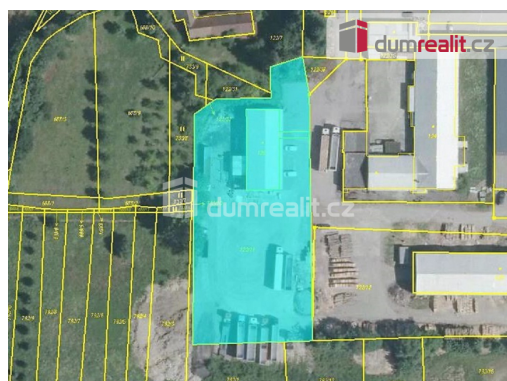

Prodej, hala, pozemek, průmyslový areál Mostky, Kaplice

38241, Kaplice

19 000 000 Kč
za nemovitost

Cena včetně právního a
prodejšího servisu

Vyřizuje

Jiří Kejšar

Tel.: 734 222 111

GSM: 608 115 501

E-mail:

kejsar@dumrealit.cz

Celková plocha: 4252 m²

Druh objektu: smíšená

Účel budovy: Průmyslový areál

Energetická náročnost: E - Nehospodárná

Počet míst k parkování: 10

Stav objektu: dobrý

Umístění objektu: polosamota

POPIS NEMOVITOSTI: Naše společnost Vám zprostředkuje prodej haly a pozemku o celkové rozloze 5252 m², v průmyslovém areálu Mostky, 2,5 km od města Kaplice. Jedná se o objekt o zastavěné ploše 405 m², aktuálně využívaný jako servis a údržba nákladních vozů a techniky, plus kanceláře a zázemí pro personál. Přilehlá plocha o 3847 m² je z větší části zpevněná a upravená pro provoz kamionů a jiné těžké techniky. Přístup k nemovitosti je po obecních pozemcích viz foto. Součástí nabídky může být dohoda o zateplení a fasádě, která je ve fázi příprav. Bližší info u RK. Ev. číslo: 633437.