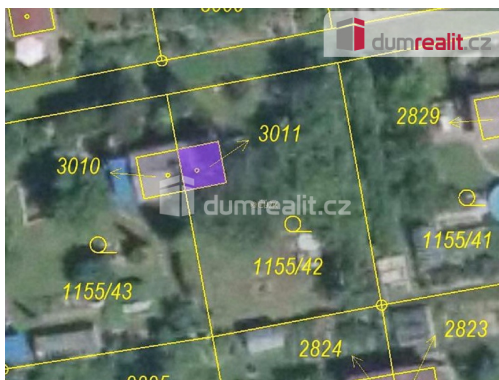

Prodej, zahrada, chata, Plešivec, Pod Vodojemem, Doubek, Český Krumlov

Luční, 38101, Český Krumlov

1 000 000 Kč
za nemovitost

Včetně právního servisu,
včetně provize RK.

Vyřizuje

Jiří Kejšar

Tel.: 734 222 111

GSM: 608 115 501

E-mail:

kejsar@dumrealit.cz

Zastavěná plocha: 16 m²

Plocha parcely: 395 m²

Stav objektu: dobrý

Umístění objektu: okraj obce

Užitná plocha: 395 m²

Druh objektu: cihlová

Počet podlaží v objektu: 2

Energetická náročnost: G - Mimořádně
nehospodárná

POPIS NEMOVITOSTI: Naše společnost Vám zprostředkuje prodej zahrady se zděnou chatou, polovinou dvojdomku, v zahrádkářské kolonii v Českém Krumlově na Plešivci - Pod Vodojemem, Doubek, ul. Luční.

Zděná chata o zastavěné ploše 16 m² je kompletně podsklepena - ve sklepní části je toaleta a dvě další místnosti. V horní části se nalézá obytná místnost s kamny Petra na vytápění.

Do chaty je zavedena elektřina s podružným elektroměrem, užitková voda se na zimu vypíná.

Celková plocha pozemku 395 m². volně po dohodě. Bližší info u RK. Ev. číslo: 632990.