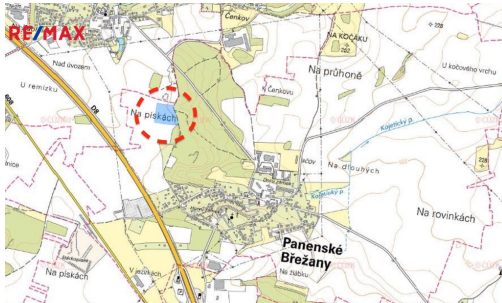

Prodej pole, výměra 24 846 m²

Panenské Břežany

Neuvedeno za nemovitost

Cena včetně právních
služeb a provize RK

Vyřizuje

Jan Jandus

Tel.: +420 224 247 291

GSM: +420777120502

E-mail:

jan.jandus@re-max.cz

Celková plocha: 24 846 m²

Umístění objektu: okraj obce

Druh pozemku:

zemědělská

POPIS NEMOVITOSTI: Nabízíme k prodeji pole o výměře 24 846 m² v katastru obce Panenské Břežany (parcela číslo 208). Přístupová cesta je v majetku obce.

V případě zájmu kontaktujte makléře.