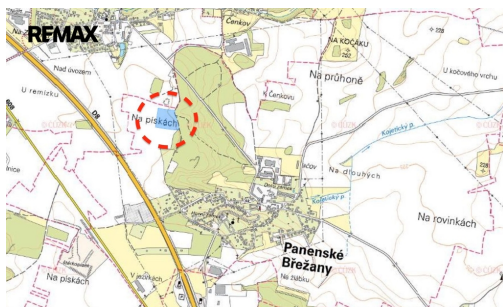

Prodej pole, výměra 24 846 m²

Panenské Břežany

Neuvedeno za nemovitost

Cena včetně právních
služeb a provize RK

Vyřizuje

Jan Jandus

Tel.: +420 224 247 291

GSM: +420777120502

E-mail:

jan.jandus@re-max.cz

Celková plocha: 24 846 m²

Druh pozemku: zemědělská

Umístění objektu: okraj obce

POPIS NEMOVITOSTI: Nabízíme k prodeji pole o výměře 24 846 m² v katastru obce Panenské Břežany (parcela číslo 208). Přístupová cesta je v majetku obce.

V případě zájmu kontaktujte makléře.

Prodávající si vyhrazuje právo vybrat kupujícího na základě jím zvolených kritérií.