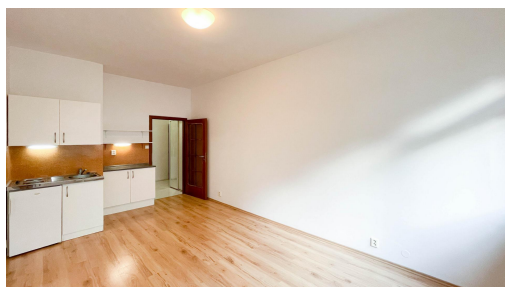

Garsoniéra 24m² k pronájmu, 2. patro, Římská ulice,, Náměstí Míru, Vinohrady

Římská, 12000, Praha 2, Praha

13 500 Kč
za měsíc

+ 3.400,- služby +
elektrina + internet

Vyřizuje

Pospíšil Jiří

Tel.: +420 704375357

GSM: +420 704375357

E-mail:

pospasil@realfriend.cz

Dispozice bytu:	garsoniéra	Podlaží v domě:	3
Počet podlaží v domě:	7	Celková podlahová plocha:	25 m²
Druh objektu:	cihlová	Stav objektu:	velmi dobrý
Vlastnictví:	osobní	Umístění objektu:	centrum obce
Doprava:	silnice; MHD; autobus	Elektrina:	Elektro - 230 V
Telekomunikace:	Internet	Topení:	Ústřední - plynové
Odpad:	Kanalizace		

POPIS NEMOVITOSTI: Provize 50% z nájmu. Byt je díky velikosti vhodný pro 1 osobu. Nabízíme k pronájmu prima nezařízenou garsonku u Náměstí míru v 1.. patře funkcionalistického domu hned za Vinohradským divadlem. V kuchyni dvouvařič, lednice, v koupelně sprchový kout, WC zvlášť. Byt je po částečné rekonstrukci, dům je klidný, majitelka fajn a pan správce též. Vzhledem k absenci připojení pračky v bytě je zdarma k dispozici 2 prádely v přízemí domu (8 praček, 4 sušičky), pro cyklo nadšence k dispozici i kolárna. Za rohem supermarket, zmrzlina, párek v rohlíku, hospody, kavárny, metro, tramvaj....no prostě všechno, co člověk k životu potřebuje. Hledáme nájemce bez domácích zvířat a nekuřáky. Nájem 13.500,-, 3.400,- fixní služby (teplo, TUV, voda, výtah, odvoz odpadu, osvětlení a úklid společných prostor). Elektrina, cca 1.000,-Kč se přepisuje na nájemce, stejně jako internet. Kauce 20.000,- provize 6.750,-