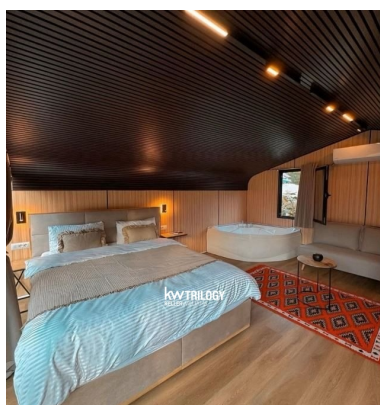

Prodej mobilheim, 2+kk, 25 m² - Vejprty, pozemek 455 m²

43191, Vejprty

2 990 000 Kč

za nemovitost

včetně odměny RK,
vyřízení hypotečního úvěru,
včetně provize

Vyřizuje

Jakub Jiránek

Tel.: +420 734 579 008

GSM: +420 774 210 412

E-mail: jjiraneck@kwcz.cz

Zastavěná plocha:	25 m²	Užitná plocha:	25 m²
Plocha parcely:	455 m²	Druh objektu:	montovaná
Stav objektu:	novostavba	Počet podlaží v objektu:	1
Umístění objektu:	klidná část obce	Doprava:	vlak; silnice; autobus
Elektřina:	Elektro - 230 V	Topení:	Jiné

POPIS NEMOVITOSTI: Moderní, mobilní dům 1+kk/2+kk s užitnou plochou 24,7 m². Velmi zajímavý mobilní dům, který můžete využít jako víkendovou chatu, k trvalému bydlení, či krátkodobému podnikání.

Nemovitost je možné přizpůsobit či vybavit podle svého přání a představ.

Výhody tohoto mobilního domu:

Návštěva výroby - přesvědčte se o kvalitě osobně

Odolná konstrukce - vysokoodolný sklolaminát

Možnost realizace terasy nadstandardně - užijte si pohodlí (cena dle velikosti individuálně)

Tepelná izolace - ISOVER UNI + OSB deska a protipožární sádrokarton

Moderní topení - podlahové topení (elektrické rohože) a klimatizace

Rychlé dodání - do 4-8 týdnů

Dlouhá záruka - až 20 roků