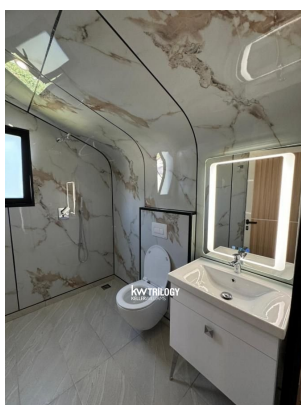

Prodej mobilheim, 2+kk, 25 m² - Vejprty, pozemek 455 m²

43191, Vejprty

2 990 000 Kč

za nemovitost

včetně odměny RK,
vyřízení hypotečního úvěru,
včetně provize

Vyřizuje

Jakub Jiránek

Tel.: +420 734 579 008

GSM: +420 774 210 412

E-mail: jjiraneck@kwcz.cz

Zastavěná plocha:	25 m²	Užitná plocha:	25 m²
Plocha parcely:	455 m²	Druh objektu:	montovaná
Stav objektu:	novostavba	Počet podlaží v objektu:	1
Umístění objektu:	klidná část obce	Doprava:	vlak; silnice; autobus
Elektřina:	Elektro - 230 V	Topení:	Jiné

POPIS NEMOVITOSTI: Moderní, mobilní dům 1+kk/2+kk s užitnou plochou 24,7 m². Velmi zajímavý mobilní dům, který můžete využít jako víkendovou chatu, k trvalému bydlení, či krátkodobému podnikání.

Nemovitost je možné přizpůsobit či vybavit podle svého přání a představ.

Výhody tohoto mobilního domu:

Návštěva výroby - přesvědčte se o kvalitě osobně

Odolná konstrukce - vysokoodolný sklolaminát

Možnost realizace terasy nadstandardně - užijte si pohodlí (cena dle velikosti individuálně)

Tepelná izolace - ISOVER UNI + OSB deska a protipožární sádrokarton

Moderní topení - podlahové topení (elektrické rohože) a klimatizace

Rychlé dodání - do 4-8 týdnů

Dlouhá záruka - až 20 roků