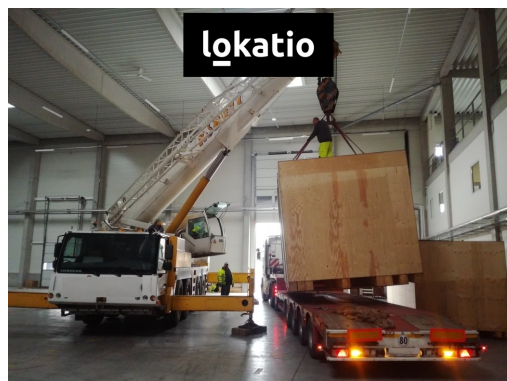

Pronájem - Skladovací a výrobní hala v České Třebové

Česká Třebová

Neuvedeno

za m²/měsíc

info v RK, Neplatíte provizi,
cena k jednání

Vyřizuje

Mgr. Radim Pešek

Tel.: 725896767

GSM: +420 776 876 526

E-mail:

radim.pesek@lokatio.cz

Celková plocha:	3723 m²	Počet podlaží:	1
Druh objektu:	skeletová	Stav objektu:	novostavba
Účel budovy:	Sklad	Doprava:	silnice
Elektřina:	Elektro - 230 V; Elektro - 400 V	Voda:	Vodovod
Telekomunikace:	Internet	Plyn:	Plynovod
Odpad:	Kanalizace	Energetická náročnost:	G - Mimořádně nevhodná

POPIS NEMOVITOSTI: BEZ PROVIZE

Nabízíme k pronájmu skladovací a výrobní halu ve městě Česká Třebová v Pardubickém kraji s možností využití logistických služeb.

DOSTUPNÁ HALA

- hala o velikosti 3 723 m²

DOSTUPNOST

- k dispozici ihned

SPECIFIKACE

- světlá výška 10 m
- nosnost podlahy 5t/m²