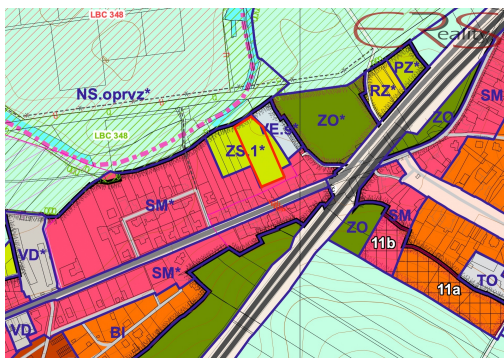

Pozemek, 5074 m² Staré Benátky

29471, Benátky nad Jizerou II, Benátky nad Jizerou

999 Kč
za m²

Vyřizuje

Nicol Hrdý

Tel.: 608 612 312

GSM: +420 608 240 743

E-mail:

nhrdy@ersreality.cz

Celková plocha: 5 074 m²

Druh pozemku: pro komerční výstavbu

POPIS NEMOVITOSTI: Nabízíme k prodeji investiční pozemek v katastrálním území Staré Benátky. Pozemek je na hranici územního plánu města, na sousedním pozemku je fotovoltaická elektrárna. Parcela leží v blízkosti D 10. Vhodné jako investice.