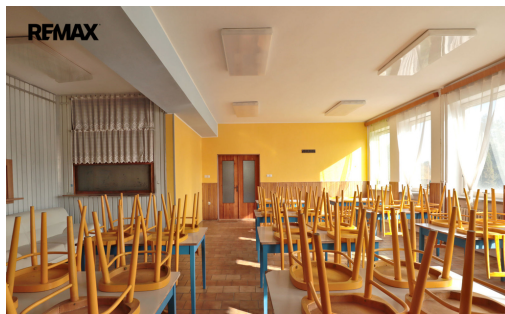

Pronájem kancelářských prostor v Želechovicích nad Dřevnicí

Paseky, Želechovice nad Dřevnicí

8 000 Kč

za měsíc

včetně nákladů na teplo a vodu

Vyřizuje

Ing. Radim Burda

GSM: +420731619803

E-mail:

radim.burda@re-max.cz

Plocha kanceláří:	67 m²
Stav objektu:	velmi dobrý
Energetická náročnost:	G - Mimořádně nevhodná

Druh objektu:	skeletová
Druh prostor:	Kanceláře

POPIS NEMOVITOSTI: Nabízím k pronájmu kancelářské prostory v administrativní budově v Želechovicích nad Dřevnicí.

K dispozici jsou prostory o výměře 67m² v původním stavu, po dohodě s majitelem je lze upravit dle požadavků zájemce. Prostory lze předělat na kanceláře, studio, ateliér apod. Dále je k dispozici denní místnost / kuchyňka o výměře 10m².

Prostory jsou umístěné ve 2. nadzemním podlaží, výtah v budově není. K dispozici jsou nově rekonstruované toalety.

Cena nájmu je včetně ceny za otop a spotřebu vody!

Z energií si nájemce hradí jen spotřebu elektřiny.

Parkování je možné na veřejném pozemku před budovou, další parkovací místa možná po dohodě.

Více informací u makléře, volejte kdykoliv!

Majitel si vyhrazuje právo vybrat nájemce na základě jím zvolených kritérií. Veškeré údaje v inzerátu mají informativní charakter a nepředstavují nabídku ve smyslu § 1731 a § 1732 občanského zákoníku ani veřejný příslib dle § 1733. Z této nabídky nevzniká nárok na uzavření smlouvy.

Pronajímající si vyhrazuje právo vybrat nájemce na základě jím zvolených kritérií.