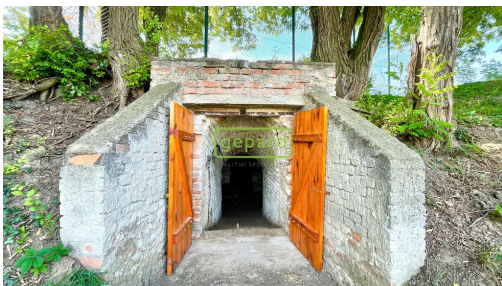

Vinný sklep v obci Jaroslavice

Jaroslavice

299 000 Kč
za nemovitost

Vyřizuje

Ing. Kristýna Šnajdrová

Tel.: 777 571 320

GSM: +420 734 799 448

E-mail:

kristyna.snajdrova@gpre.cz

Počet podlaží v domě:

Stav objektu:

dobrý

Druh objektu:

cihlová

Umístění objektu:

klidná část obce

POPIS NEMOVITOSTI: Exkluzivně Vám nabízíme ke koupi vinný sklep o výměře 31m² s vlastním pozemkem, který se nachází v klidném, širším centru obce Jaroslavice na Znojemsku. Sklep je klenutý - cihlový s kamennou podezdívkou, délka sklepní chodby činí cca 14metrů. Vstup vede do prostor s menším posezením a dále navazuje kvelbený sklep. Do nemovitosti není přivedena voda ani elektřina a je vzdálená cca 15m². V případě zájmu, je možné vystavět před sklepem na vlastním pozemku o rozloze 27m² menší stavbu pro zpracování hroznů.

Nemovitost je ihned volná a k dispozici.