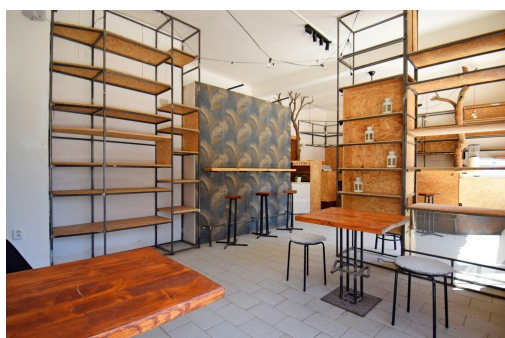

PRONÁJEM OBCHODNÍHO PROSTORU S VÝLOHOU 73 m², PRAHA 6 DEJVICE

Na pískách, 16000, Praha 6, Praha

Prodáno

Vyřizuje

Jan Schicker

Tel.: 222 253 727

GSM: 603 279 262

E-mail:

schicker@zitareality.cz

Druh objektu:	cihlová
Druh prostor:	Obchodní
Doprava:	MHD
Elektřina:	Elektro - 230 V
Telekomunikace:	Internet
Odpad:	Kanalizace

Stav objektu:	dobrý
Umístění objektu:	klidná část obce
Komunikace:	asfaltová
Voda:	Vodovod
Plyn:	Individuální
Energetická náročnost:	E - Nehospodárná

POPIS NEMOVITOSTI: Pronájem zajímavého nebytového prostoru s výlohou na frekventovaném místě o výměře 73 m². Samotný prostor se skládá z jedné velké místnosti s výlohou a přímým vstupem z ulice o výměře 55 m², jedné menší místnosti o výměře 10 m² a sociálního zázemí. Nemovitost je možné využívat pro obchod stejně jako kancelářské prostory. Volné ihned.