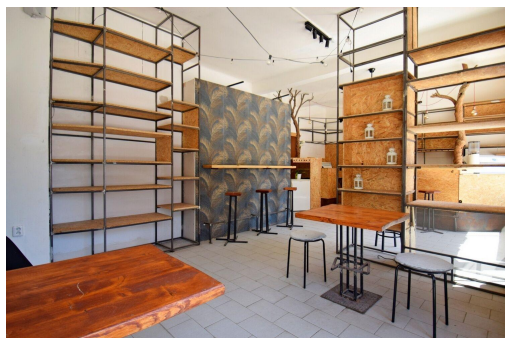

PRONÁJEM OBCHODNÍHO PROSTORU S VÝLOHOU 73 m², PRAHA 6 DEJVICE

Na pískách, 16000, Praha 6, Praha

18 000 Kč

za měsíc

+ poplatky a energie

Vyřizuje

Jan Schicker

Tel.: 222 253 727

GSM: 603 279 262

E-mail:

schicker@zitareality.cz

Druh objektu:	cihlová	Stav objektu:	dobrý
Druh prostor:	Obchodní	Umístění objektu:	klidná část obce
Doprava:	MHD	Komunikace:	asfaltová
Elektřina:	Elektro - 230 V	Voda:	Vodovod
Telekomunikace:	Internet	Plyn:	Individuální
Topení:	Lokální - plynové	Odpad:	Kanalizace
Energetická náročnost:	E - Nehospodárná		

POPIS NEMOVITOSTI: Pronájem zajímavého nebytového prostoru s výlohou na frekventovaném místě o výměře 73 m². Samotný prostor se skládá z jedné velké místnosti s výlohou a přímým vstupem z ulice o výměře 55 m², jedné menší místnosti o výměře 10 m² a sociálního zázemí. Nemovitost je možné využívat pro obchod stejně jako kancelářské prostory. Volné ihned.