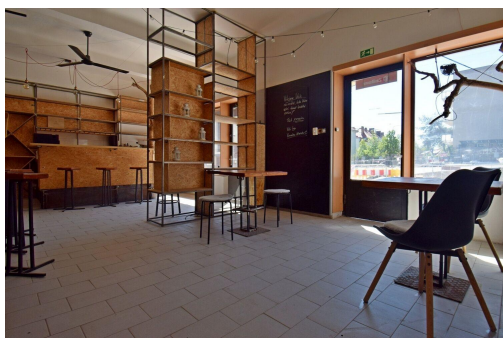

PRONÁJEM OBCHODNÍHO PROSTORU S VÝLOHOU 73 m², PRAHA 6 DEJVICE

Na pískách, 16000, Praha 6, Praha

18 000 Kč

za měsíc

+ poplatky a energie

Vyřizuje

Jan Schicker

Tel.: 222 253 727

GSM: 603 279 262

E-mail:

schicker@zitareality.cz

Druh objektu:	cihlová	Stav objektu:	dobrý
Druh prostor:	Obchodní	Umístění objektu:	klidná část obce
Doprava:	MHD	Komunikace:	asfaltová
Elektřina:	Elektro - 230 V	Voda:	Vodovod
Telekomunikace:	Internet	Plyn:	Individuální
Topení:	Lokální - plynové	Odpad:	Kanalizace
Energetická náročnost:	E - Nehospodárná		

POPIS NEMOVITOSTI: Pronájem zajímavého nebytového prostoru s výlohou na frekventovaném místě o výměře 73 m². Samotný prostor se skládá z jedné velké místnosti s výlohou a přímým vstupem z ulice o výměře 55 m², jedné menší místnosti o výměře 10 m² a sociálního zázemí. Nemovitost je možné využívat pro obchod stejně jako kancelářské prostory. Volné ihned.