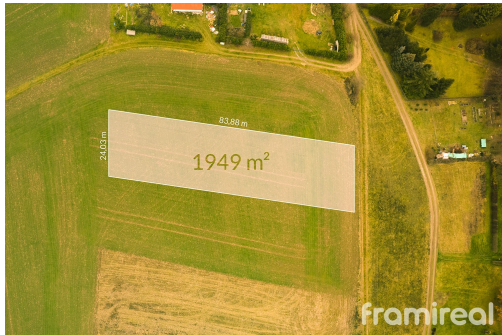

Prodej, Pozemky pro rekreaci, 1949 m² - Pucov

67571, Pucov

1 990 000 Kč
za nemovitost

Vyřizuje

Petr Matoušek

Tel.: 725 888 897

GSM: +420 725 888 897

E-mail:

matousek@framireal.cz

Celková plocha: 1 949 m²

Druh pozemku: pro bydlení

POPIS NEMOVITOSTI: Krásný rovinatý pozemek v chatové oblasti u rybníku Bělizna.

Oblast se nachází 6 km od Velké Bíteše, do Brna cca 35 min.

Příjezd po zpevněné silnici.

Elektrina - v lokalitě je. Je jen potřeba požádat o zřízení přípojky.

Voda + odpady : okolní chaty mají studny v hloubce 20-50 m, kanalizace v lokalitě není. Možnost ČOV, 3-koorový septik s filtrací a vsakem a nebo septik na vyvážení.

Pozemek je obdélníkového tvaru o uliční šířce 24 m a délce 83 m.

Hlavní využití: - stavby rodinné rekreace

Regulace - 1-2 nadzemní podlaží, zastavěná plocha do 75 m²