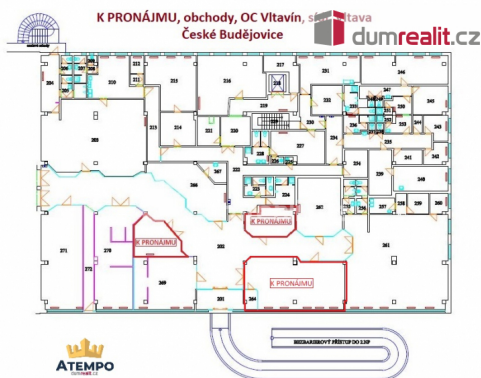

GSM: 737 249 931

E-mail:

atempo@dumrealit.cz

Plocha kanceláří: 20 m²

Stav objektu: dobrý

Energetická náročnost: G - Mimořádně
nehospodárná

Druh objektu: cihlová

Druh prostor: Obchodní