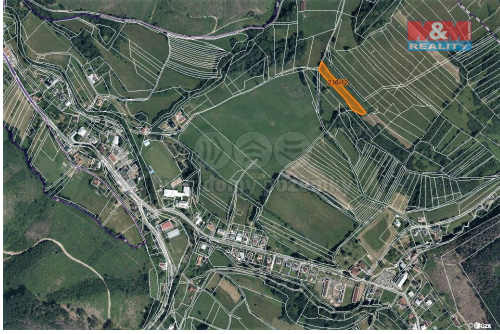

Prodej louky, 2438 m², Rajnochovice

76871, Rajnochovice

231 610 Kč
za nemovitost

Vyřizuje

Sychrová Ivana

Tel.: 800 100 446

GSM: 296 399 006

E-mail: info@mmreality.cz

Celková plocha: 2 438 m²

Umístění objektu: okraj obce

Druh pozemku:

trvalý travní porost

POPIS NEMOVITOSTI: Prodej pozemku o výměře 2438 m² v katastru obce Rajnochovice. Jedná se o louku, přístup po zpevněné polní cestě. Prodej podílu 3/4 z celkové výměry 3251 m², zbytek vlastní stát, možno dokoupit.