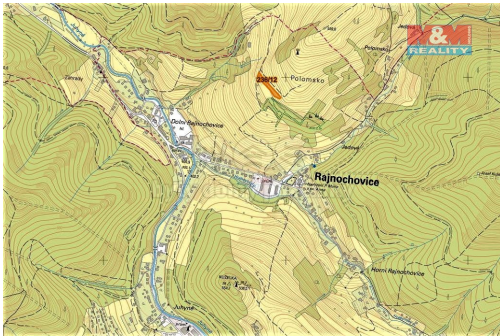

Prodej louky, 2438 m², Rajnochovice

76871, Rajnochovice

231 610 Kč
za nemovitost

Vyřizuje

Sychrová Ivana

Tel.: 800 100 446

GSM: 296 399 006

E-mail: info@mmreality.cz

Celková plocha: 2 438 m²

Umístění objektu: okraj obce

Druh pozemku:

trvalý travní porost

POPIS NEMOVITOSTI: Prodej pozemku o výměře 2438 m² v katastru obce Rajnochovice. Jedná se o louku, přístup po zpevněné polní cestě. Prodej podílu 3/4 z celkové výměry 3251 m², zbytek vlastní stát, možno dokoupit.