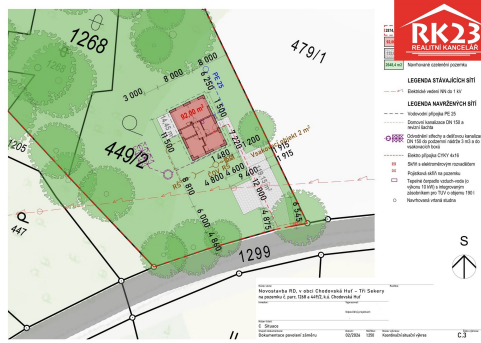

Prodej, Pozemek pro bydlení, Chodovská Huť

35301, Chodovská Huť, Tři Sekery

1 950 000 Kč
za nemovitost

Vyřizuje

Josef Zakrzewski

Tel.: 605 889 900

GSM: +420 603 596 321

E-mail: info@rk23.cz

Celková plocha: 2 874 m²

Doprava: silnice; MHD

Druh pozemku: pro bydlení

Komunikace: asfaltová

POPIS NEMOVITOSTI: Prodej lukrativního pozemku o velikosti 2 874 m² (s připravovanou projektovou dokumentací na stavbu RD) na okraji obce Chodovská Huť, která leží nedaleko Mariánských Lázní. Na pozemku je možné dle územně plánovacích informací postavit rodinný dům, nebo rekreační objekt, a to za dodržení podmínek stanovené územním plánem, který Vám můžeme poslat na vyžádání. V nejbližších dnech bude přivedena elektřina do pojistkové skříně s rozvaděčem. Vodu lze řešit vrtanou studnou a odpad vlastní čističkou odpadních vod. Pro více informací a nebo prohlídku kontaktujte makléře. S financováním Vám rádi poradíme.