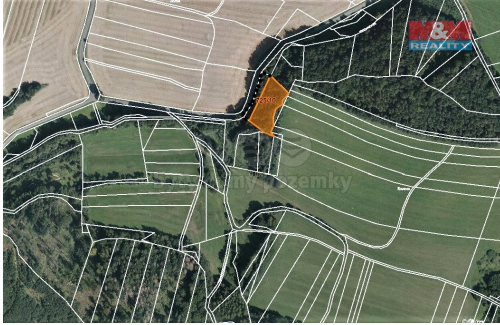

Prodej lesa, 1177 m², Vranová Lhota

57101, Vranová Lhota

115 346 Kč
za nemovitost

Vyřizuje

Sychrová Ivana

Tel.: 800 100 446

GSM: 296 399 006

E-mail: info@mmreality.cz

Celková plocha: 1 177 m²

Druh pozemku: les

Umístění objektu: okraj obce

POPIS NEMOVITOSTI: Prodej pozemku o výměře 1177 m² v katastru obce Vranová Lhota. Jedná se o lesní pozemek, který je dobře dostupný z místní asfaltové komunikace. Prodej podílu 1/3 z celkové výměry 3531 m².