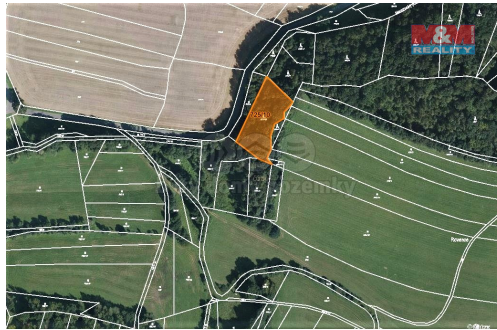

Prodej lesa, 1177 m², Vranová Lhota

57101, Vranová Lhota

115 346 Kč
za nemovitost

Vyřizuje

Sychrová Ivana

Tel.: 800 100 446

GSM: 296 399 006

E-mail: info@mmreality.cz

Celková plocha: 1 177 m²

Druh pozemku: les

Umístění objektu: okraj obce

POPIS NEMOVITOSTI: Prodej pozemku o výměře 1177 m² v katastru obce Vranová Lhota. Jedná se o lesní pozemek, který je dobře dostupný z místní asfaltové komunikace. Prodej podílu 1/3 z celkové výměry 3531 m².