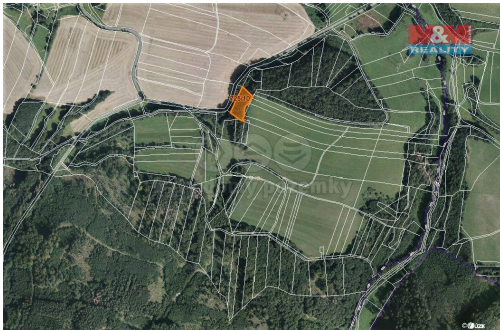

Prodej lesa, 1177 m², Vranová Lhota

57101, Vranová Lhota

115 346 Kč
za nemovitost

Vyřizuje

Sychrová Ivana

Tel.: 800 100 446

GSM: 296 399 006

E-mail: info@mmreality.cz

Celková plocha: 1 177 m²

Druh pozemku: les

Umístění objektu: okraj obce

POPIS NEMOVITOSTI: Prodej pozemku o výměře 1177 m² v katastru obce Vranová Lhota. Jedná se o lesní pozemek, který je dobře dostupný z místní asfaltové komunikace. Prodej podílu 1/3 z celkové výměry 3531 m².