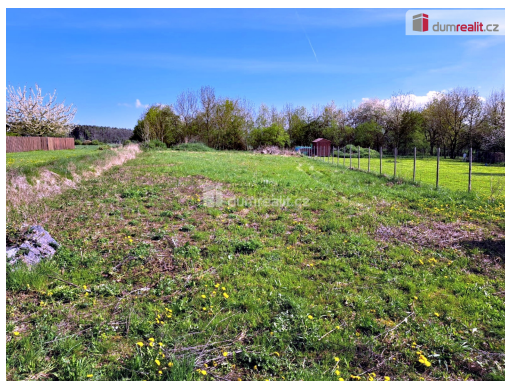

Stavební pozemek, Dražkov_Letiny_Blovce, 1247 m²

33601, Dražkov

2 099 997 Kč
za nemovitost

Pozemek pro výstavbu RD (i dvojdomku), elektřina a kanalizace v dosahu pozemku. Cena včetně poplatků

Vyřizuje

Miroslav Cink

Tel.: 734 222 111

GSM: 734 222 233

E-mail:

top.plzen@dumrealit.cz

Celková plocha: 1 247 m²

Inženýrské sítě: elektřina

Druh pozemku: pro bydlení

POPIS NEMOVITOSTI: Exklusivní prodej části STAVEBNÍHO POZEMKU dle územního plánu na bydlení o velikosti cca 1247 m² v obci Dražkov mezi Blovicemi a lázněmi Letiny. Na pozemek se vstupuje z asfaltové obecní komunikace. Elektřina v dosahu pozemku, dešťová kanalizace v komunikaci u pozemku. Na vedlejším pozemku již byly započaty přípravné práce na výstavbu RD v příštím roce. Plzeň Olympia 23 km, Nepomuk a Přeštice 13 km. Veškeré informace u RK. Ev. číslo: 641723.