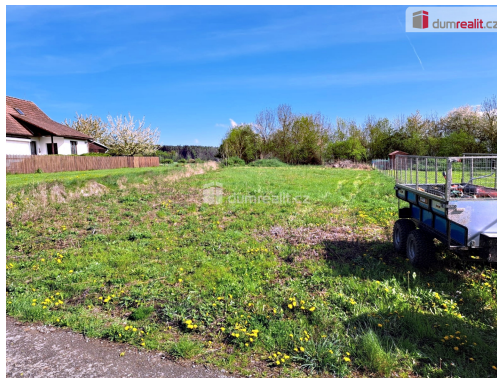

**Stavební pozemek, Dražkov\_Letiny\_Blovce, 1247 m<sup>2</sup>**

33601, Dražkov

**2 494 000 Kč**  
za nemovitost

Pozemek pro výstavbu RD,  
sítě na hranici pozemků.  
Cena je včetně všech  
poplatků.

Vyřizuje

**POPIS NEMOVITOSTI:** Naše společnost Vám zprostředkuje exklusivní prodej STAVEBNÍHO POZEMKU dle územního plánu na bydlení o velikosti cca 1247 m<sup>2</sup> v obci Dražkov mezi Blovicemi a lázněmi Letiny. Na pozemek se vstupuje z asfaltové obecní komunikace. Elektřina na pozemku, dešťová kanalizace pro ČOV či septik v komunikaci u pozemku. Na vedlejším pozemku již probíhá výstavbu RD. Plzeň Olympia 23 km, Nepomuk a Přeštice 13 km. Veškeré informace u RK. Ev. číslo: 641723.