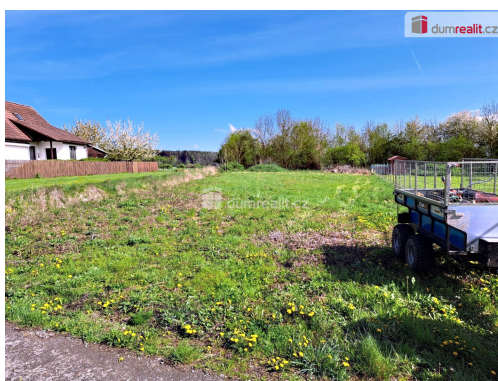

**Stavební pozemek, Dražkov\_Letiny\_Blovce, 1247 m<sup>2</sup>**

33601, Dražkov

**2 099 997 Kč**  
za nemovitost

Pozemek pro výstavbu RD (i dvojdomku), elektřina a kanalizace v dosahu pozemku. Cena včetně poplatků

**POPIS NEMOVITOSTI:** Exklusivní prodej části STAVEBNÍHO POZEMKU dle územního plánu na bydlení o velikosti cca 1247 m<sup>2</sup> v obci Dražkov mezi Blovicemi a lázněmi Letiny. Na pozemek se vstupuje z asfaltové obecní komunikace. Elektřina v dosahu pozemku, dešťová kanalizace v komunikaci u pozemku. Na vedlejším pozemku již byly započaty přípravné práce na výstavbu RD v příštím roce. Plzeň Olympia 23 km, Nepomuk a Přeštice 13 km. Veškeré informace u RK. Ev. číslo: 641723.