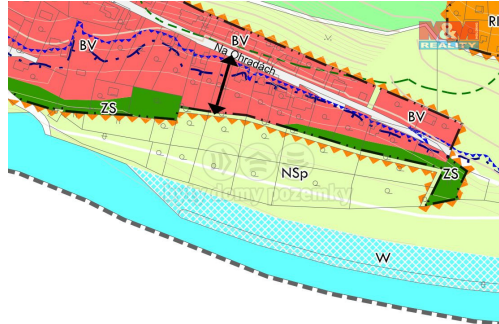

Prodej louky 2277m² v Husinci, ul. K Lomu

K Lomu, 25068, Husinec

996 340 Kč
za nemovitost

Vyřizuje

Vlček Aleš

Tel.: 800 100 446

GSM: 296 399 006

E-mail: info@mmreality.cz

Celková plocha: 2 277 m²

Druh pozemku:

trvalý travní porost

Umístění objektu: okraj obce

POPIS NEMOVITOSTI: Prodej zahrady na okraji obce Řež u Husince. Pozemek je o velikosti 2277 m² je vhodný k využití jako zahrada či pro rodinnou rekreaci. V případě zájmu je možné pozemek rozšířit o přilehlé pozemky, dle požadavku zájemce. Pozemek je v klidné části, v sousedství řeky Vltavy.