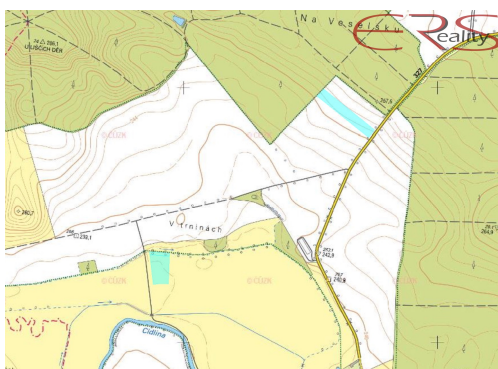

Zemědělská půda, 18591 m², Chotělice, okr. Hradec Králové

50353, Chotělice, Smidary

63 Kč
za m²

Vyřizuje

Nicol Hrdý

Tel.: 608 612 312

GSM: +420 608 240 743

E-mail:

nhrdy@ersreality.cz

Celková plocha: 18 591 m²

Druh pozemku: zemědělská

POPIS NEMOVITOSTI: Prodej zemědělských pozemků v obci Smidary - Chotělice. Parcely jsou situovány v okrajové části obce. Celková výměra 18.591 m² je rozdělena do dvou částí o výměrách 8.596 m² a 9.995 m². Polnosti jsou obhospodařovány místními hospodáři bez platné Nájemní či Pachtovní smlouvy..