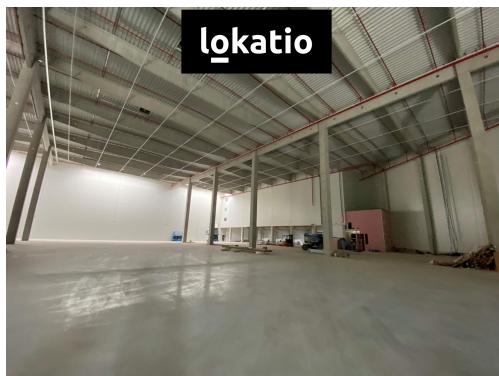

Pronájem: skladovací a logistické služby, uskladnění palet, Mohelnice

78985, Mohelnice

Neuvedeno

za m²/měsíc

cena k jednání

Vyřizuje

Magdaléna Véberová

Tel.: 725896767

GSM: +420 736 746 148

E-mail:

magdalena.veberova@lokatio.cz

Celková plocha:	10000 m²	Počet podlaží:	1
Druh objektu:	smíšená	Stav objektu:	velmi dobrý
Účel budovy:	Sklad	Energetická náročnost:	G - Mimořádně ne hospodárná

POPIS NEMOVITOSTI: BEZ PROVIZE, nabízíme možnost využití volných skladovacích kapacit v moderním logistickém areálu.

DOSTUPNOST

- možnost uskladnění až 36.500 paletových míst
- pronájem pouze s využitím doprovodných logistických služeb

SLUŽBY

- možnost výběru systému skladování / expedice (FIFO, LIFO, FEFO)
- outsourcing / insourcing dílčích procesů
- crossdocking - třídění zboží dle objednávek na příjemce a distribuce ke koncovým zákazníkům
- zajištění dodávek " just in time"
- zajištění dodávek ve stanoveném pořadí do výroby " just in sequence"
- vzdálený přístup k množství skladovaného zboží
- celní služby, včetně uložení zboží v celním skladě