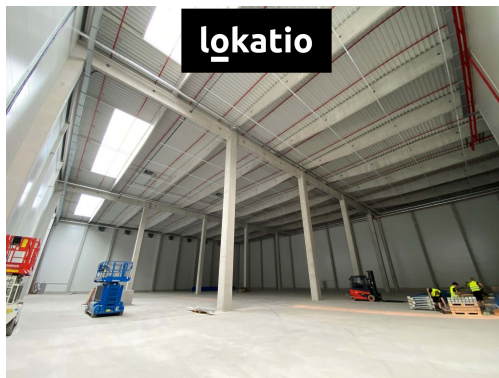

Pronájem: skladovací a logistické služby, uskladnění palet, Mohelnice

78985, Mohelnice

Neuvedeno

za m²/měsíc

cena k jednání

Vyřizuje

Magdaléna Véberová

Tel.: 725896767

GSM: +420 736 746 148

E-mail:

magdalena.veberova@lokatio.cz

Celková plocha:	10000 m²	Počet podlaží:	1
Druh objektu:	smíšená	Stav objektu:	velmi dobrý
Účel budovy:	Sklad	Energetická náročnost:	G - Mimořádně ne hospodárná

POPIS NEMOVITOSTI: BEZ PROVIZE, nabízíme možnost využití volných skladovacích kapacit v moderním logistickém areálu.

DOSTUPNOST

- možnost uskladnění až 36.500 paletových míst
- pronájem pouze s využitím doprovodných logistických služeb

SLUŽBY

- možnost výběru systému skladování / expedice (FIFO, LIFO, FEFO)
- outsourcing / insourcing dílčích procesů
- crossdocking - třídění zboží dle objednávek na příjemce a distribuce ke koncovým zákazníkům
- zajištění dodávek " just in time"
- zajištění dodávek ve stanoveném pořadí do výroby " just in sequence"
- vzdálený přístup k množství skladovaného zboží
- celní služby, včetně uložení zboží v celním skladě