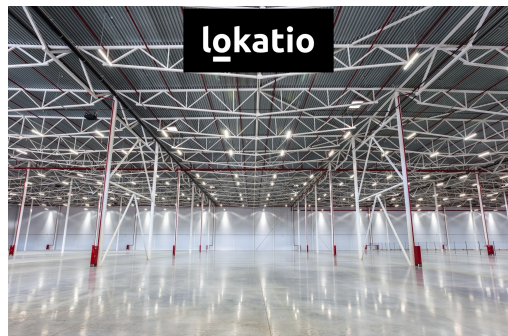

Pronájem - skladovací a výrobní prostory, Chomutov

Chomutov

Neuvedeno

za m²/měsíc

info v RK, Neplatíte provizi,
cena k jednání

Vyřizuje

Mgr. Radim Pešek

Tel.: 725896767

GSM: +420 776 876 526

E-mail:

radim.pesek@lokatio.cz

Celková plocha:	14000 m²	Počet podlaží:	1
Druh objektu:	smíšená	Stav objektu:	novostavba
Účel budovy:	Sklad	Doprava:	dálnice; silnice; autobus
Elektřina:	Elektro - 230 V; Elektro - 400 V	Voda:	Vodovod
Telekomunikace:	Internet	Plyn:	Plynovod
Odpad:	Kanalizace	Energetická náročnost:	G - Mimořádně nehospodárná

POPIS NEMOVITOSTI: BEZ PROVIZE

Nabízíme k pronájmu skladovací nebo výrobní prostory v Chomutově v moderním parku nedaleko sjezdu z dálnice D7, která vede k německým hranicím nebo do Prahy.

DOSTUPNÁ HALA

- hala o velikosti: 14 000 m²
- pronájem haly jako celek

DOSTUPNOST

- hala k dispozici do 12-15 měsíců formou výstavby

SPECIFIKACE

- výška 12 metrů