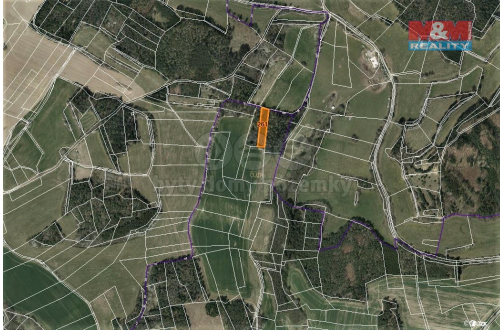

Prodej lesa, 3744 m², Úlehle

38719, Úlehle

254 592 Kč
za nemovitost

Vyřizuje

Sychrová Ivana

Tel.: 800 100 446

GSM: 296 399 006

E-mail: info@mmreality.cz

Celková plocha: 3 744 m²

Druh pozemku: les

Umístění objektu: okraj obce

POPIS NEMOVITOSTI: Prodej pozemku o výměře 3744 m² v katastru obce Úlehle. Jedná se o 2 parcely lesních pozemků, porost tvoří smrk, stáří 20-30 let, borovice stáří 100-110 let. Výhodná investice.