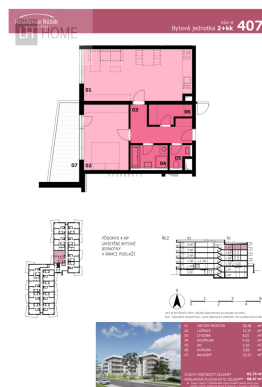

Ateliér 2+kk, 68,47 m² + balkon 10,23 m², Residence Růžák budova B

Sedlecká, Karlovy Vary

5 331 200 Kč
za nemovitost

Vyřizuje

Mgr. Petra Pavlíková
Tel.: 720034158

GSM: 720034158

E-mail:
ppavlikova@luxury-home.info

Dispozice bytu:	2+kk	Podlaží v domě:	4
Počet podlaží v domě:	4	Celková podlahová plocha:	68 m ²
Druh objektu:	cihlová	Stav objektu:	projekt
Vlastnictví:	osobní	Balkón:	10 m ²
Umístění objektu:	klidná část obce	Doprava:	silnice; MHD; autobus
Elektřina:	Elektro - 230 V	Telekomunikace:	Telefon; Internet
Topení:	Ústřední - dálkové	Odpad:	Kanalizace
Ostatní rozvody:	Kabelové rozvody	Energetická náročnost:	B - Velmi úsporná

POPIS NEMOVITOSTI: Nabízíme prodej družstevního bytu 2+kk - 60, 64 m² + balkon 10,84 m² ve 2. patře budovy B.

Byt bude situovaný na východní stranu.