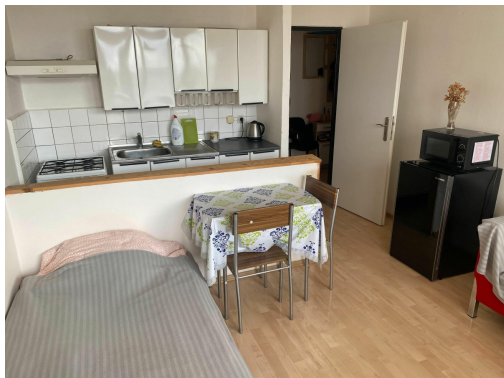

Pronájem bytu 1+1, Gercenova, Hostivař, 14000 Kč/měs, 39 m²

Gercenova, 10200, Praha 15, Praha

**14 000 Kč**

za měsíc

vratná jistota Kč, náklady
na bydlení 4000 Kč,
poplatek za podnájem

In

Vyřizuje

Miloslava Kačerová**Tel.:** 222703030**GSM:** 222703030**E-mail:**inzerce@idealninajemce.cz**Dispozice bytu:** 1+1**Počet podlaží v domě:** 14**Druh objektu:** panelová**Vlastnictví:** osobní**Elektřina:** Elektro - 230 V**Podlaží v domě:** 14**Celková podlahová plocha:** 39 m²**Stav objektu:** velmi dobrý**Umístění objektu:** klidná část obce

POPIS NEMOVITOSTI: K dlouhodobému podnájmu nabízíme pěkný byt o dispozici 1+1 v atraktivní lokalitě Praha - Hostivař. Byt o celkové výměře 39 m² se nachází ve čtrnáctém patře panelového domu s výtahem.

Byt se nabízí částečně vybavený. Kuchyňská linka disponuje lednicí, troubou, sporákem a digestoří. Obývací částí je gauč, stůl a židle. V odděleném pokoji je postel a skříň. Součástí koupelny je sprchový kout, umyvadlo, pračka a toaleta. V předsíni jsou praktické úložné prostory.