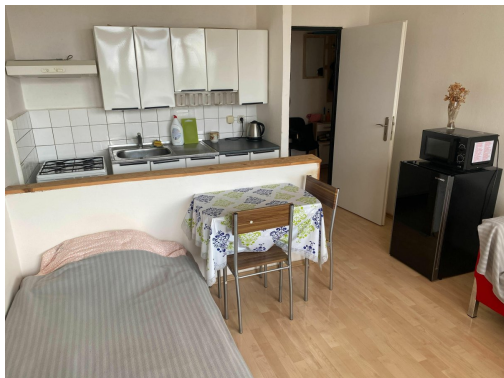

Pronájem bytu 1+1, Gercenova, Hostivař, 16000 Kč/měs, 39 m²

Gercenova, 10200, Praha 15, Praha

**16 000 Kč**

za měsíc

vratná jistota Kč, náklady
na bydlení 3369Kč,
poplatek za podnájem

*Ideální
nájemce*

Vyřizuje

POPIS NEMOVITOSTI: K dlouhodobému podnájmu nabízíme pěkný byt o dispozici 1+1 v atraktivní lokalitě Praha - Hostivař. Byt o celkové výměře 39 m² se nachází ve čtrnáctém patře panelového domu s výtahem.

Byt se nabízí částečně vybavený. Kuchyňská linka disponuje lednicí, troubou, sporákem a digestoří. Obývací částí je gauč, stůl a židle. V odděleném pokoji je postel a skříň. Součástí koupelny je sprchový kout, umyvadlo, pračka a toaleta. V předsíni jsou praktické úložné prostory.