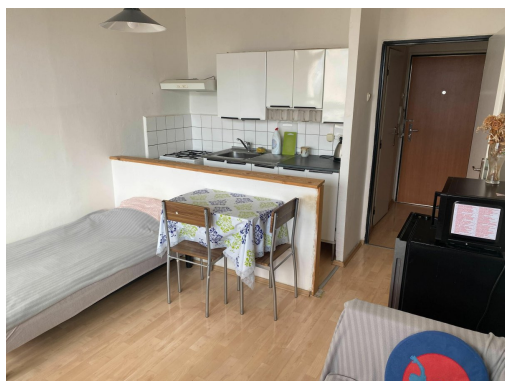

Pronájem bytu 1+1, Gercenova, Hostivař, 16000 Kč/měs, 39 m²

Gercenova, 10200, Praha 15, Praha

**16 000 Kč**

za měsíc

vratná jistota Kč, náklady
na bydlení 3369Kč,
poplatek za podnájem

In

Vyřizuje

Dana Oralová**Tel.:** 222703030**GSM:** 222703030**E-mail:**

POPIS NEMOVITOSTI: K dlouhodobému podnájmu nabízíme pěkný byt o dispozici 1+1 v atraktivní lokalitě Praha - Hostivař. Byt o celkové výměře 39 m² se nachází ve čtrnáctém patře panelového domu s výtahem.

Byt se nabízí částečně vybavený. Kuchyňská linka disponuje lednicí, troubou, sporákem a digestoří. Obývací částí je gauč, stůl a židle. V odděleném pokoji je postel a skříň. Součástí koupelny je sprchový kout, umyvadlo, pračka a toaleta. V předsíni jsou praktické úložné prostory.