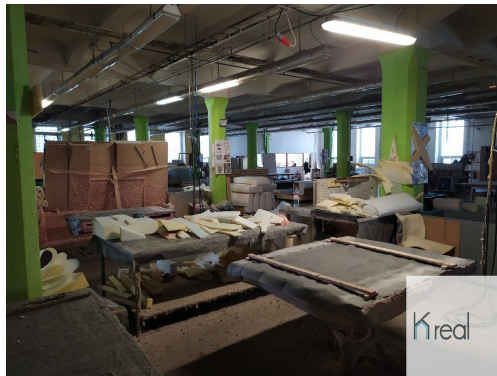

Pronájem výrobního, skladovacího prostoru, 2063 m², ul. Pekařská, Cheb

Pekařská, Cheb

46 Kč
za m²/měsíc

+ DPH

Vyřizuje

Radovan Kadečka

Tel.: 606 754 467

GSM: +420606754467

E-mail: info@kreal.cz

Celková plocha:	2063 m²	Počet podlaží:	4
Počet míst k parkování:	10	Druh objektu:	skeletová
Stav objektu:	dobrý	Účel budovy:	Výroba

POPIS NEMOVITOSTI: Nabízíme k pronájmu nebytový prostor o velikosti 2063 m² (budova B, 1. podlaží) v areálu firmy NEKOTEX s.r.o. vhodný pro skladování nebo výrobu v centru Chebu (ul. Pekařská). Areál je plně fungující. Nájem 46,-Kč/m²/měsíc, bez DPH. Energie v objektu - elektřina se převádí na nájemce, voda se rozpočítává podle počtu osob pracujících u nájemce, topení (záloha 45,-Kč/m²/měsíc, bez DPH). Konstrukčně je budova postavena z monolitického železobetonového skeletu a obvodový plášť je zděný. Areál je přístupný dvěma vjezdy z toho jeden je určen pro kamiony. Výborná dopravní obslužnost - 4 km od dálnice D6. Provize za zprostředkování (1/2 studeného měsíčního nájmu). K dispozici od 10/2023. Ostatní informace na vyžádání v RK.