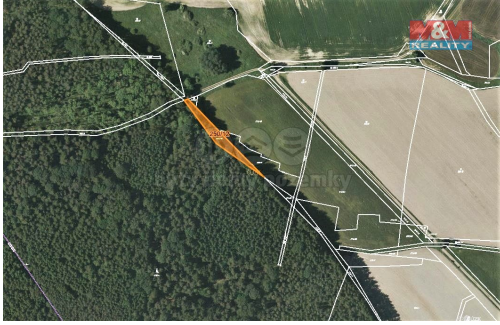

## Prodej lesa, 892 m<sup>2</sup>, Myslív u Všerub

34506, Všeruby

**99 904 Kč**  
za nemovitost

V případě více zájemců  
může RK využít pro výběr  
kupujícího formu aukce.

Vyřizuje

**Sychrová Ivana****Tel.:** 800 100 446**GSM:** 296 399 006**E-mail:** [info@mmreality.cz](mailto:info@mmreality.cz)**Celková plocha:** 892 m<sup>2</sup>**Druh pozemku:** les**Umístění objektu:** okraj obce

**POPIS NEMOVITOSTI:** Prodej pozemku o výměře 892 m<sup>2</sup> v katastru obce Myslív u Všerub. Jedná se o lesní pozemek, přístup po zpevněné cestě. Poblíž je na prodej ještě jeden pozemek.