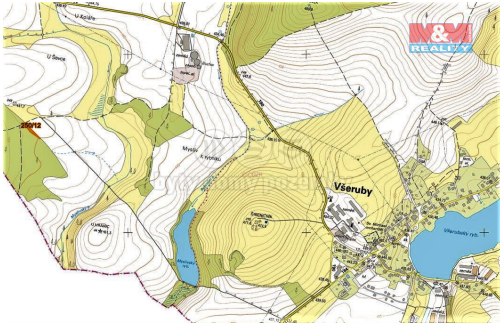

Prodej lesa, 892 m², Myslív u Všerub

34506, Všeruby

99 904 Kč
za nemovitost

V případě více zájemců
může RK využít pro výběr
kupujícího formu aukce.

Vyřizuje

Sychrová Ivana

Tel.: 800 100 446

GSM: 296 399 006

E-mail: info@mmreality.cz

Celková plocha: 892 m²

Druh pozemku: les

Umístění objektu: okraj obce

POPIS NEMOVITOSTI: Prodej pozemku o výměře 892 m² v katastru obce Myslív u Všerub. Jedná se o lesní pozemek, přístup po zpevněné cestě. Poblíž je na prodej ještě jeden pozemek.